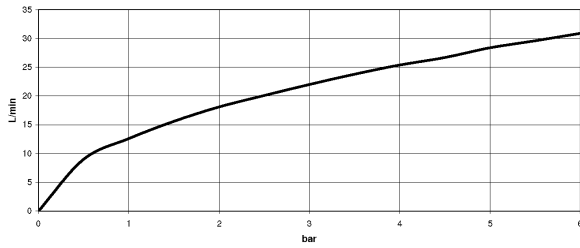

Badewanne - VAIA

Wannen-Fünflochbatterie für Wannenrandmontage mit Umstellung - chrom

Artikelnummer: 27 522 819-00

- Ausladung 220 mm
- Schlauchbrausegarnitur: Normalstrahl
- Auslauf: runder luftangereicherter Strahl
- Schlauchbrausegarnitur mit Antikalk-System
- automatische Umstellung Wanne/Brause
- Armaturenhöhe 347 mm
- Höhe bis Luftsprudler 244 mm
- Bohrungsdurchmesser Auslauf 32 mm
- Bohrungsdurchmesser Seitenventil 32 mm
- Bohrungsdurchmesser Schlauchbrausegarnitur 32 mm
- Rosette für Auslauf Ø 60 mm
- Rosette für Schlauchbrausegarnitur Ø 60 mm
- Rosette für Seitenventil Ø 60 mm
- Metallbrauseschlauch 1750 mm mit integriertem Verdreherschutz
- Durchfluss max. 21,5 l/min bei 3 bar Fließdruck
- Durchfluss Schlauchbrausegarnitur max. 6,8 l/min
- Armaturengruppe nach DIN 4109: 1
- Eigensicher gegen Rückfließen.

chrom

Maßzeichnung

Alle Angaben in mm / inch = mm x 0,0394

Badewanne - VAIA

Wannen-Fünflochbatterie für Wannenrandmontage mit Umstellung - chrom

Artikelnummer: 27 522 819-00

Durchflussdiagramm

Badewanne - VAIA