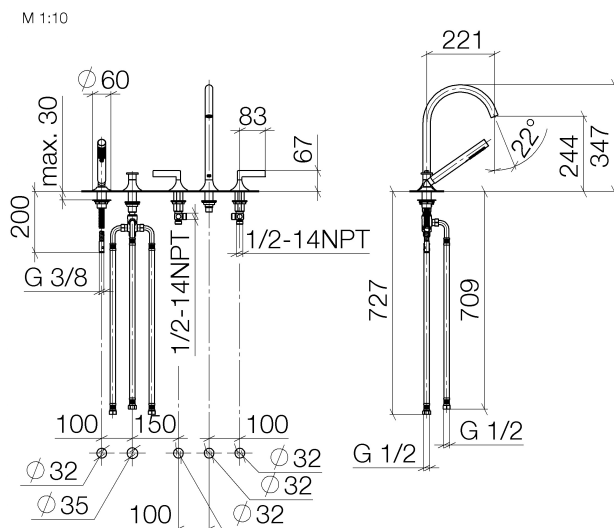

Badewanne - VAIA

Wannen-Fünflochbatterie für Wannenrandmontage mit Umstellung - chrom

Artikelnummer: 27 522 819-00

- Ausladung 220 mm
- Schlauchbrausegarnitur: Normalstrahl
- Auslauf: runder luftangereicherter Strahl
- Schlauchbrausegarnitur mit Antikalk-System
- automatische Umstellung Wanne/Brause
- Armaturenhöhe 347 mm
- Höhe bis Luftsprudler 244 mm
- Bohrungsdurchmesser Auslauf 32 mm
- Bohrungsdurchmesser Seitenventil 32 mm
- Bohrungsdurchmesser Schlauchbrausegarnitur 32 mm
- Rosette für Auslauf Ø 60 mm
- Rosette für Schlauchbrausegarnitur Ø 60 mm
- Rosette für Seitenventil Ø 60 mm
- Metallbrauseschlauch 1750 mm mit integriertem Verdreherschutz
- Durchfluss max. 21,5 l/min bei 3 bar Fließdruck
- Durchfluss Schlauchbrausegarnitur max. 6,8 l/min
- Armaturengruppe nach DIN 4109: 1
- Eigensicher gegen Rückfließen.

chrom

Maßzeichnung

Alle Angaben in mm / inch = mm x 0,0394

Badewanne - VAIA

Wannen-Fünflochbatterie für Wannenrandmontage mit Umstellung - chrom

Artikelnummer: 27 522 819-00

Durchflussdiagramm

Badewanne - VAIA

Wannen-Fünflochbatterie für Wannenrandmontage mit Umstellung - chrom

Artikelnummer: 27 522 819-00

Weitere Oberflächenvarianten

platin matt

27 522 819-06

platin

27 522 819-08

messing gebürstet