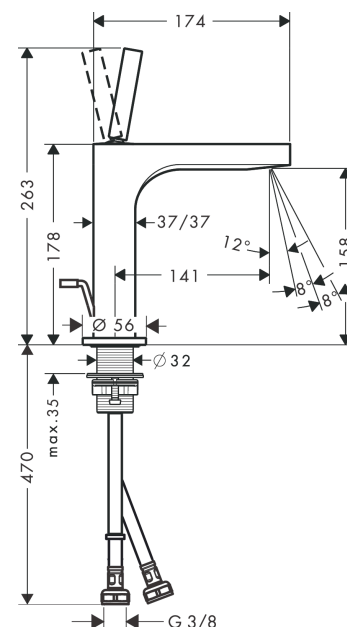

AXOR Citterio
Einhebel-Waschtischmischer 160 mit Pingriff und Zugstangen-Ablaufgarnitur
 Oberfläche: **Edelstahl Optic** Artikelnummer: **39031800**

Merkmale

- besteht aus: Einhebel-Waschtischmischer, Ablaufgarnitur
- ComfortZone 160
- Ausladung: 141 mm
- Auslaufhöhe: 158 mm
- Griffvariante: Pingriff
- Strahlart: Laminarstrahl
- schwenkbarer Strahlformer
- maximale Durchflussmenge bei 3 bar: 5 l/min
- Keramikmischsystem
- für Durchlauferhitzer geeignet
- Zugstangen-Ablaufgarnitur G 1¼
- Anschlussart: G ¾ Anschlussschläuche
- Anschlussgröße: DN15
- EU-Taxonomie: max. 6 l/min - wesentlicher Beitrag (SC) möglich
- DVGW NW-6506BT0603
- P-IX 19703/IO

Technologie

Zertifikate / Nachhaltigkeit

Produktabbildung

Maßzeichnung

AXOR Citterio
Einhebel-Waschtismischer 160 mit Pingriff und Zugstangen-Ablaufgarnitur
 Oberfläche: **Edelstahl Optic** Artikelnummer: **39031800**

Durchflussdiagramm