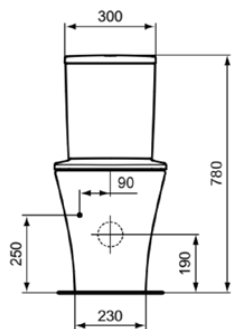

CONNECT AIR

E073401

CONNECT AIR | WC-Spülkasten 300x180x380 mm in weiß glänzend | 4/2,6l 2-Mengen Spültechnik

Bild & Zeichnung

Allgemeine Informationen

Produktkategorie:	Toiletten
Produktart:	WC-Spülkasten
Marke:	Ideal Standard
Kollektion:	CONNECT AIR
Designer:	Studio Levien
Colour:	01 - Weiß Glänzend
Oberflächenveredelung:	glänzend
Maximale Höhe (mm):	380
Maximale Breite (mm):	300
Ausladung (mm):	180
Befestigungsart:	Befestigungsset
Nettogewicht (kg):	10.44
EAN Code:	5017830514633

Funktionen

4/2,6l 2-Mengen
Spültechnik

Downloads

- [EPD](#)
- [Installation Guide](#)
- [Spare Parts List](#)

Produktstandards & Zertifikate

Normen:	EN 997
Declaration of Performance classification (DoP):	CL1-5-VRII

Produktspezifikationen

Position des Spülkastens:	Aufgesetzt
Farbcode:	01
Farbbeschreibung:	weiß glänzend
Verdeckte Befestigung:	Ja
Eckmodell:	Nein
Spüloptionen:	Zweifach-Spülung
Full flush (l):	4
Half flush (l):	2.6
Material:	Keramik
Materialspezifikation:	Glasiertes Porzellan
Steuerungsart:	Druckknopf
PVD Technologie:	Nein
Oberflächenveredelung:	glänzend
Art der Betätigung:	Mechanisch
Befestigungsart:	Befestigungsset
Montageart:	Aufgesetzt