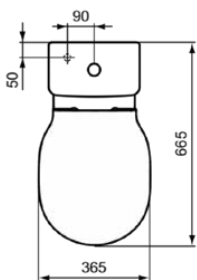

### Allgemeine Informationen

Produktkategorie:	Toiletten
Produktart:	WC-Spülkasten
Marke:	Ideal Standard
Kollektion:	CONNECT AIR
Designer:	Studio Levien
Colour:	01 - Weiß Glänzend
Oberflächenveredelung:	glänzend
Maximale Höhe (mm):	380
Maximale Breite (mm):	300
Ausladung (mm):	180
Befestigungsart:	Befestigungsset
Nettogewicht (kg):	10.44
EAN Code:	5017830514633