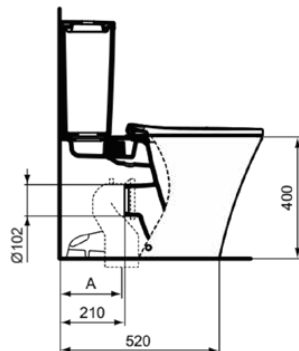

### Allgemeine Informationen

Produktkategorie:	Toiletten
Produktart:	WC-Spülkasten
Marke:	Ideal Standard
Kollektion:	CONNECT AIR
Designer:	Studio Levien
Colour:	01 - Weiß Glänzend
Oberflächenveredelung:	glänzend
Maximale Höhe (mm):	380
Maximale Breite (mm):	300
Ausladung (mm):	180
Befestigungsart:	Befestigungsset
Nettogewicht (kg):	10.44
EAN Code:	5017830514633