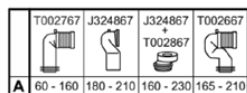

### Allgemeine Informationen

Produktkategorie:	Toiletten
Produktart:	WC-Spülkasten
Marke:	Ideal Standard
Kollektion:	CONNECT AIR
Designer:	Studio Levien
Colour:	01 - Weiß Glänzend
Oberflächenveredelung:	glänzend
Maximale Höhe (mm):	380
Maximale Breite (mm):	300
Ausladung (mm):	180
Befestigungsart:	Befestigungsset
Nettogewicht (kg):	10.44
EAN Code:	5017830514633