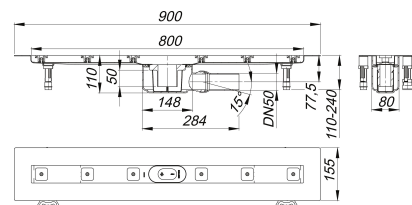

## Duschrinne CeraLine F 800 mm, DN 50

Artikelnummer: 520043

GTIN: 4001636520043

Rabattgruppe: 8

### Beschreibung:

Duschrinne CeraLine F 800 mm, DN 50

nach DIN EN 1253

für die Montage in der Fläche, mit einem Ablaufgehäuse, Ablaufstutzen seitlich, mit Kugelgelenk, verstellbar von 0 – 15 Grad

Ausführung:

Material:

Rinnenkörper Edelstahl 1.4301, Ablaufkörper Polypropylen, hochschlagfest

Mögliche Sonderausführungen für Duschrinnen CeraLine F:

Zwischenlängen bis 1200 mm. Bitte anfragen!

Längen 600 mm - 1100 mm geeignet für das Poresta® BFR 75 Universalrinnenboard!

### Ablaufleistungen nach DIN EN 1253:

Nennweite	Produktnorm	Min. Ablaufleistung nach Norm	Anstauhöhe nach Norm
DN 50	DIN EN 1253	0,80 l/s	20,00 mm