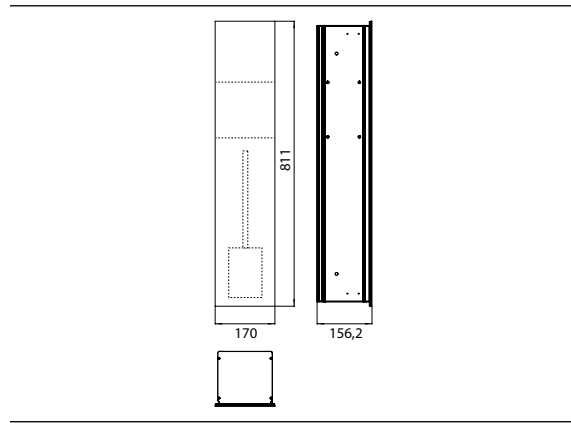

### WC-Modul - Unterputzmodell schwarz

Art.-Nr.9754 275 52

Reserverollen- / Feuchtpapierbox, Papierhalter, Toilettenbürstengarnitur, Türanschlag rechts