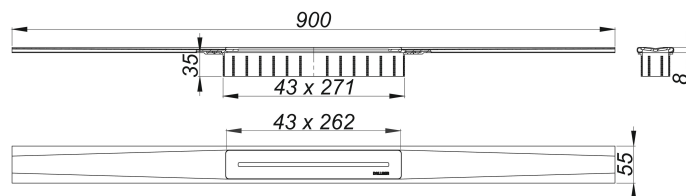

Duschrinne CeraFloor Pure, 900 mm

Artikelnummer: 538208

GTIN: 4001636538208

Rabattgruppe: 11

Beschreibung:

Duschrinne CeraFloor Pure, 900 mm

zum Einbau mit Ablaufgehäusen CeraFlex, CeraFlex Plan, CeraFlex senkrecht, DallFlex, DallFlex Plan, DallFlex senkrecht und Duschelementen DallFlex Floor, DallFlex Floor Plan, DallFlex Wall, DallFlex Wall Plan.

Ablaufschiene mit integriertem Quergefälle, flächenbündig in der Duschrinne installiert, geeignet für Bodenbeläge von 12 – 32 mm und Wandbeläge von 12 – 24 mm (inkl. Kleberbett), Länge millimetergenau anpassbar.

Ausführung:

- Abdeckung
- Montagezubehör und Positionierhilfen
- Bauschutzabdeckung

Material:

Edelstahl 1.4301, 1,5 mm, Belastungsklasse K 3 (300 kg)

Bestellhinweis CeraFloor Pure:

Bitte Ablaufgehäuse CeraFlex, DallFlex oder Duschelement DallFlex Floor/Wall + Duschrinne CeraFloor Pure bestellen!