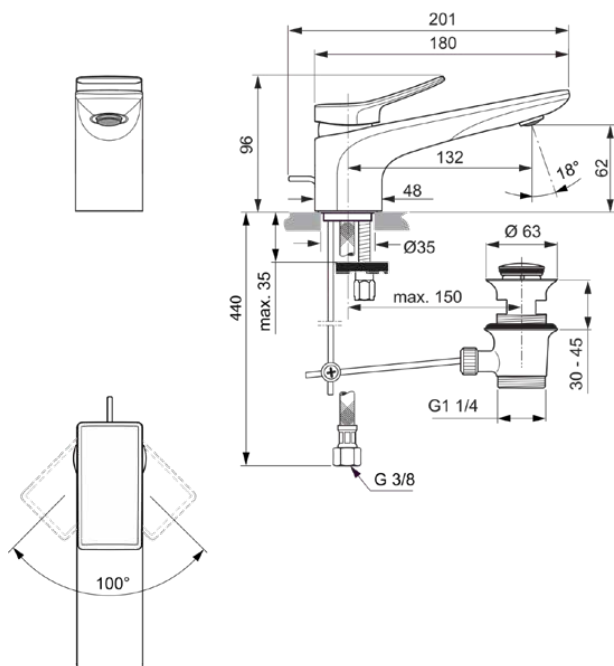

## BC753GN

CONCA | Waschtischarmatur 48x201x96 mm, 132 mm vertikaler Abstand bis Mitte Auslauf in silver storm, 5 l/min (3 bar), mit Ablaufgarnitur | EasyFix, EPD, FirmaFlow, PVD Technologie

### Allgemeine Informationen

Produktkategorie:	Waschtischarmaturen
Produktart:	Waschtischarmatur
Marke:	Ideal Standard
Kollektion:	CONCA
Designer:	Palomba Serafini Associati
Colour:	GN - Silver Storm
Oberflächenveredelung:	satın
Maximale Höhe (mm):	96
Maximale Breite (mm):	48
Ausladung (mm):	201
Befestigungsart:	EasyFix
Nettogewicht (kg):	1.62
EAN Code:	3800861085010