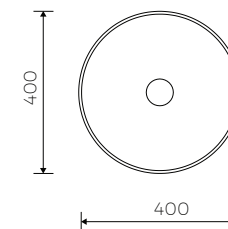

BELLA S

STEHENDES WASCHBECKEN ZUR WANDMONTAGE
BACK TO WALL FLOOR STANDING WASHBASIN

Index: W-118-400-400-M-00-00

- Installationstyp / Recommended mounting method:
 - Stehendes Waschbecken zur Wandmontage / Back to wall floor standing
- Passend für Armaturen/ Suitable with kind of faucets
 - Wandarmatur / Wall mounted
- Ohne Armaturloch / Without tap hole
- Ohne Überlauf / Without overflow
- Mit Platte / With waste cover
- Es gibt die Möglichkeit den Abfluss mit dem ZCCN Set zu schliessen
Use ZCCN syphon to stop water draining
- Material / Material:
 - MARMOLIT®
- Gewicht / Weight : 28 kg

LÄNGE	BREITE	HÖHE
LENGHT	WIDTH	HEIGHT
400	400	845

DISESER PRODUKT IST KOMBINIERBAR MIT: / PRODUCT COMPATIBLE WITH:

*gegen Aufpreis /
additional fees apply

Ablaufgarnitur PCV
mit Sieb und Gummistöpsel
PVC trap set
with strainer and rubber plug