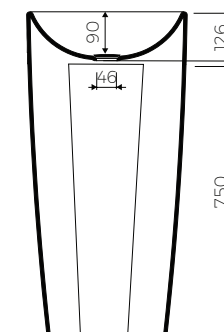

BELLA S

STEHENDES WASCHBECKEN ZUR WANDMONTAGE
BACK TO WALL FLOOR STANDING WASHBASIN

Index: W-118-400-400-M-00-00

- Installationstyp / Recommended mounting method:
 - Stehendes Waschbecken zur Wandmontage / Back to wall floor standing
- Passend für Armaturen/ Suitable with kind of faucets
 - Wandarmatur / Wall mounted
- Ohne Armaturloch / Without tap hole
- Ohne Überlauf / Without overflow
- Mit Platte / With waste cover
- Es gibt die Möglichkeit den Abfluss mit dem ZCCN Set zu schliessen
Use ZCCN syphon to stop water draining
- Material / Material:
 - MARMOLIT®
- Gewicht / Weight : 28 kg

LÄNGE	BREITE	HÖHE
LENGHT	WIDTH	HEIGHT
400	400	845

DISESER PRODUKT IST KOMBINIERBAR MIT: / PRODUCT COMPATIBLE WITH:

*gegen Aufpreis /
additional fees apply

Ablaufgarnitur PCV
mit Sieb und Gummistöpsel
PVC trap set
with strainer and rubber plug