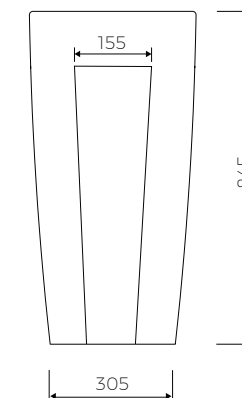

BELLA S

STEHENDES WASCHBECKEN ZUR WANDMONTAGE
BACK TO WALL FLOOR STANDING WASHBASIN

Index: W-118-400-400-M-00-00

- Installationstyp / Recommended mounting method:
 - Stehendes Waschbecken zur Wandmontage / Back to wall floor standing
- Passend für Armaturen/ Suitable with kind of faucets
 - Wandarmatur / Wall mounted
- Ohne Armaturloch / Without tap hole
- Ohne Überlauf / Without overflow
- Mit Platte / With waste cover
- Es gibt die Möglichkeit den Abfluss mit dem ZCCN Set zu schliessen
Use ZCCN syphon to stop water draining
- Material / Material:
 - MARMOLIT®
- Gewicht / Weight : 28 kg

LÄNGE	BREITE	HÖHE
LENGHT	WIDTH	HEIGHT
400	400	845

DISESER PRODUKT IST KOMBINIERBAR MIT: / PRODUCT COMPATIBLE WITH:

*gegen Aufpreis /
additional fees apply

Ablaufgarnitur PCV
mit Sieb und Gummistöpsel
PVC trap set
with strainer and rubber plug