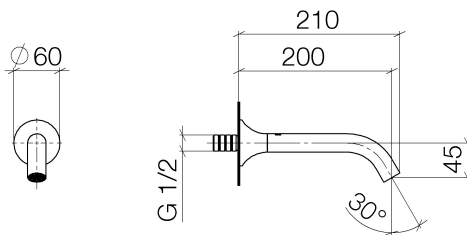

Badewanne - VAIA

Wannenauslauf für Wandmontage - Dark Platinum matt

Artikelnummer: 13 801 809-99

- Ausladung 200 mm
- runder Normalstrahl
- Bohrungsdurchmesser 37 mm
- Rosette Ø 60 mm
- Anschluss 1/2"
- Durchfluss max. 21,5 l/min bei 3 bar Fließdruck
- Armaturengruppe nach DIN 4109: 1

Dark Platinum matt

Maßzeichnung

Alle Angaben in mm / inch = mm x 0,0394

Badewanne - VAIA

Wannenauslauf für Wandmontage - Dark Platinum matt

Artikelnummer: 13 801 809-99

Durchflussdiagramm

Badewanne - VAIA