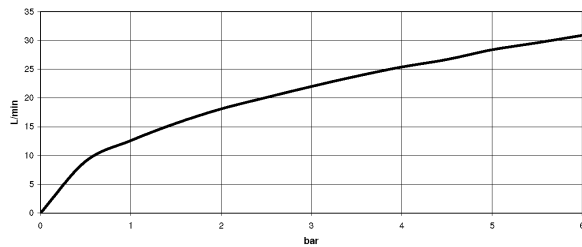

Dark Platinum matt

Maßzeichnung

Alle Angaben in mm / inch = mm x 0,0394

Badewanne - VAIA

Wannenauslauf für Wandmontage - Dark Platinum matt

Artikelnummer: 13 801 809-99

Durchflussdiagramm

Badewanne - VAIA