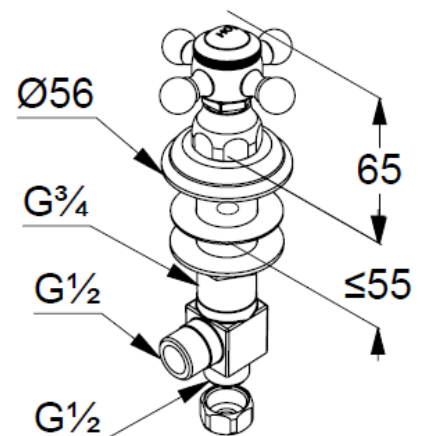

Technische Daten/ Technical Data

KLUDI 1926
Seitenventil
DN 15

Artikel- Nr.:
518180520

Oberfläche:
05 chrom

Artikeltext
Hersteller KLUDI GmbH & Co. KG
Typ: KLUDI 1926
Seitenventil
Artikel- Nr.: 518180520

Seitenventil
Standmontage
Kreuzgriff, Metall
Keramik Oberteil 180°
Anschlussgewinde $G\frac{3}{4}$
Schaftbefestigung
Markierung hot

Produktabbildung/ Product picture

Maßzeichnung/ Dimensional drawing

Durchfluss/ Flow rate