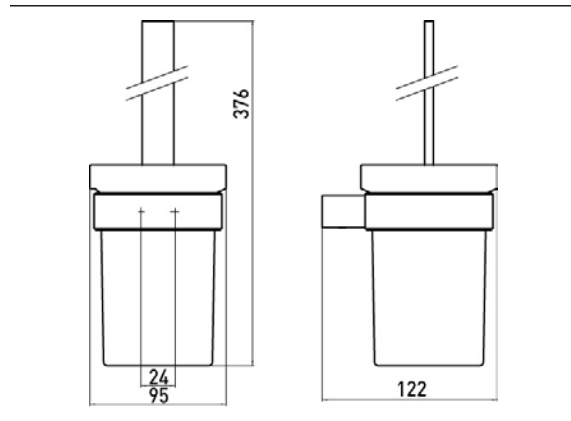

PRODUKTINFORMATION

Toilettenbürstengarnitur, Kristallglas satiniert, Bürstengriff chrom, Bürste schwarz, Wandmodell chrom

Art.-Nr.0515 001 01