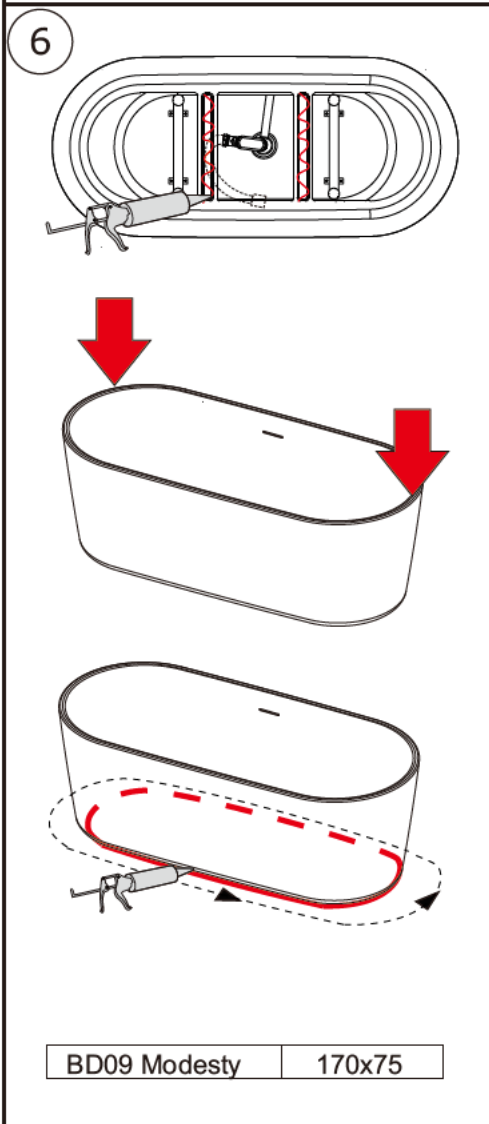

BD09 Modesty	170x75
BD26 Devotion	180x71
BD27 Devotion B2W	180x80

1

2

3

WARNING !!

*For matt acrylic products is not possible to use repair set and it is not possible to polish them.
 *Bei matten Acryloberflächen besteht keine Möglichkeit, Reparatursets einzusetzen oder diese zu polieren.
 *Voor matte acryl producten is het niet mogelijk de reparatie set te gebruiken en om ze te polijsten.
 *Pour les produits en acrylique mat il est impossible d'utiliser le kit de réparation acryl et il est également impossible de les polir.
 *Na matné akrylátové výrobky není možné použít opravný set a tyto produkty není možné leštit.
 *W przypadku matowych produktów akrylowych, użycie zestawu naprawczego i polerowanie powierzchni nie jest możliwe.
 *A matt akril termék esetében nem lehet a javítókészletet használni és nem lehet polírozni a felületét.
 *Для матовой акриловой продукции не представляется возможным использовать ремонтный набор, не возможно полировать их матовую поверхность.

① x1
100100014

② x2
130702004

③ x2
130915029

④

560306011 Chrome polished
 560306023 Gloss white
 560306024 Matt white
 560306025 Matt black

1

2

3