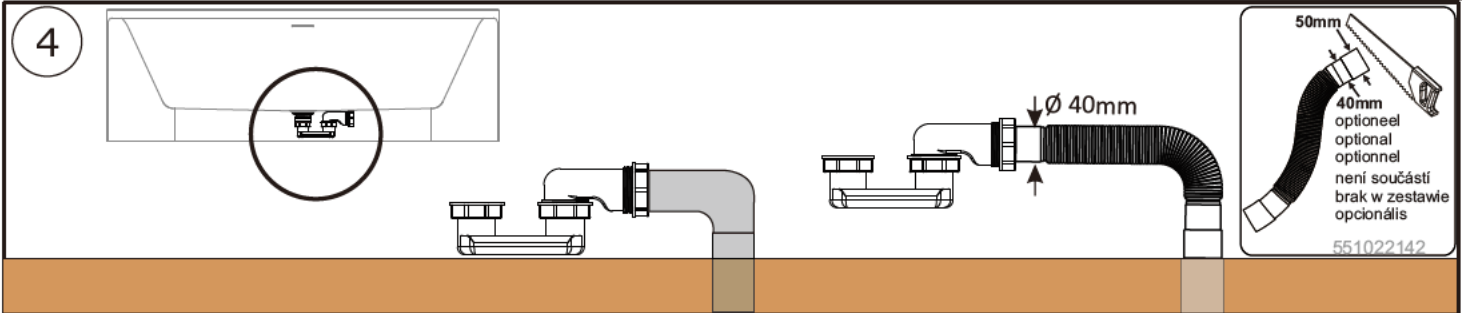

BD09 Modesty	170x75
BD26 Devotion	180x71
BD27 Devotion B2W	180x80

1

2

3

WARNING !!

*For matt acrylic products is not possible to use repair set and it is not possible to polish them.
 *Bei matten Acryloberflächen besteht keine Möglichkeit, Reparatursets einzusetzen oder diese zu polieren.
 *Voor matte acryl producten is het niet mogelijk de reparatie set te gebruiken en om ze te polijsten.
 *Pour les produits en acrylique mat il est impossible d'utiliser le kit de réparation acryl et il est également impossible de les polir.
 *Na matné akrylátové výrobky není možné použít opravný set a tyto produkty není možné leštit.
 *W przypadku matowych produktów akrylowych, użycie zestawu naprawczego i polerowanie powierzchni nie jest możliwe.
 *A matt akril termék esetében nem lehet a javítókészletet használni és nem lehet polírozni a felületét.
 *Для матовой акриловой продукции не представляется возможным использовать ремонтный набор, не возможно полировать их матовую поверхность.

① x1
100100014

② x2
130702004

③ x2
130915029

④

560306011 Chrome polished
 560306023 Gloss white
 560306024 Matt white
 560306025 Matt black

1

2

3