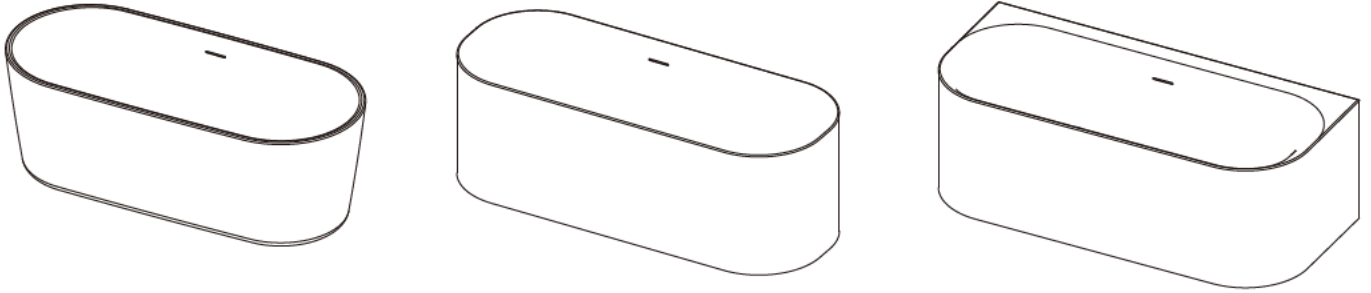

BD09 Modesty	170x75
BD26 Devotion	180x71
BD27 Devotion B2W	180x80

1

2

3

WARNING !!

*For matt acrylic products is not possible to use repair set and it is not possible to polish them.
 *Bei matten Acryloberflächen besteht keine Möglichkeit, Reparatursets einzusetzen oder diese zu polieren.
 *Voor matte acryl producten is het niet mogelijk de reparatie set te gebruiken en om ze te polijsten.
 *Pour les produits en acrylique mat il est impossible d'utiliser le kit de réparation acryl et il est également impossible de les polir.
 *Na matné akrylátové výrobky není možné použít opravný set a tyto produkty není možné leštit.
 *W przypadku matowych produktów akrylowych, użycie zestawu naprawczego i polerowanie powierzchni nie jest możliwe.
 *A matt akril termék esetében nem lehet a javítókészletet használni és nem lehet polírozni a felületét.
 *Для матовой акриловой продукции не представляется возможным использовать ремонтный набор, не возможно полировать их матовую поверхность.

① x1
100100014

② x2
130702004

③ x2
130915029

④

560306011 Chrome polished
 560306023 Gloss white
 560306024 Matt white
 560306025 Matt black

1

2

3

② 1
② 2

AT80070 Matt black
 AT80060 Matt white
 AT80065 Gloss white
 AT80066 Gloss white
 AT80055 Stainless steel brushed
 AT80075 Chrome polished

1

2

3

4