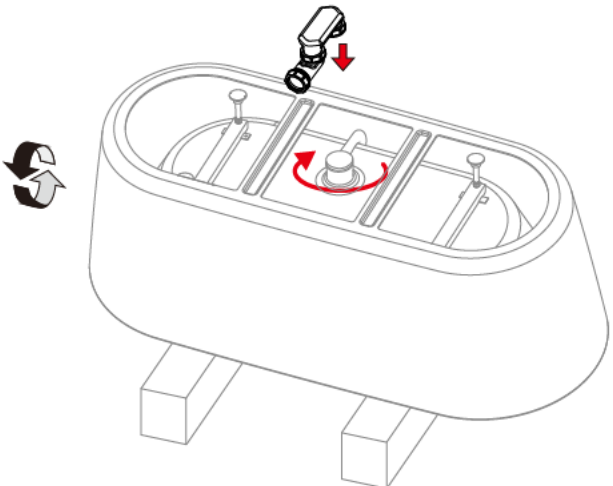

BD09 Modesty	170x75
BD26 Devotion	180x71
BD27 Devotion B2W	180x80

1

2

3

WARNING !!

*For matt acrylic products is not possible to use repair set and it is not possible to polish them.
 *Bei matten Acryloberflächen besteht keine Möglichkeit, Reparatursets einzusetzen oder diese zu polieren.
 *Voor matte acryl producten is het niet mogelijk de reparatie set te gebruiken en om ze te polijsten.
 *Pour les produits en acrylique mat il est impossible d'utiliser le kit de réparation acryl et il est également impossible de les polir.
 *Na matné akrylátové výrobky není možné použít opravný set a tyto produkty není možné leštit.
 *W przypadku matowych produktów akrylowych, użycie zestawu naprawczego i polerowanie powierzchni nie jest możliwe.
 *A matt akril termék esetében nem lehet a javítókészletet használni és nem lehet polírozni a felületét.
 *Для матовой акриловой продукции не представляется возможным использовать ремонтный набор, не возможно полировать их матовую поверхность.