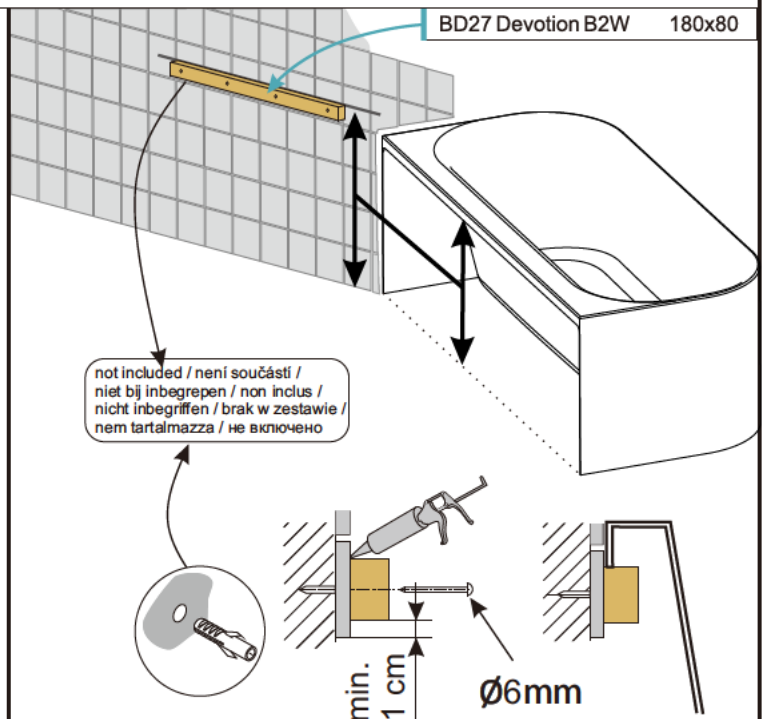

BD09 Modesty	170x75
BD26 Devotion	180x71
BD27 Devotion B2W	180x80

1

2

3

WARNING !!

*For matt acrylic products is not possible to use repair set and it is not possible to polish them.
 *Bei matten Acryloberflächen besteht keine Möglichkeit, Reparatursets einzusetzen oder diese zu polieren.
 *Voor matte acryl producten is het niet mogelijk de reparatie set te gebruiken en om ze te polijsten.
 *Pour les produits en acrylique mat il est impossible d'utiliser le kit de réparation acryl et il est également impossible de les polir.
 *Na matné akrylátové výrobky není možné použít opravný set a tyto produkty není možné leštit.
 *W przypadku matowych produktów akrylowych, użycie zestawu naprawczego i polerowanie powierzchni nie jest możliwe.
 *A matt akril termék esetében nem lehet a javítókészletet használni és nem lehet polírozni a felületét.
 *Для матовой акриловой продукции не представляется возможным использовать ремонтный набор, не возможно полировать их матовую поверхность.

① x1
100100014

② x2
130702004

③ x2
130915029

④

560306011 Chrome polished
 560306023 Gloss white
 560306024 Matt white
 560306025 Matt black

1

2

3