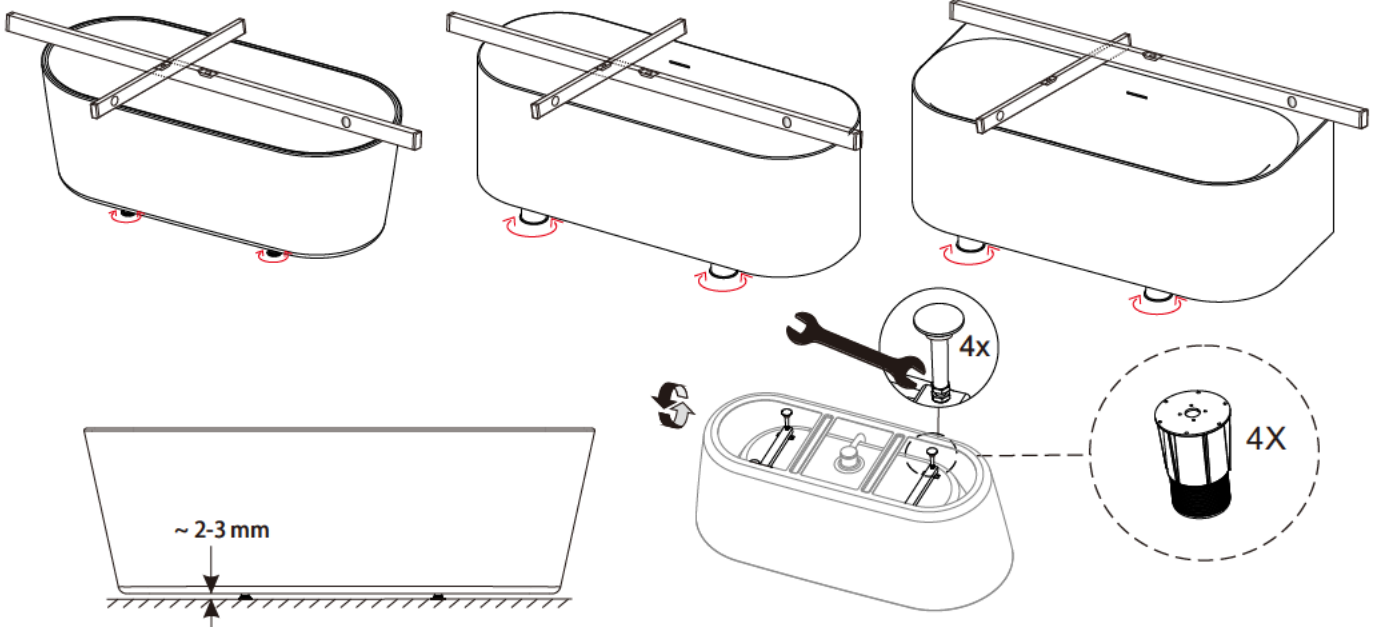

BD09 Modesty	170x75
BD26 Devotion	180x71
BD27 Devotion B2W	180x80

1

2

3

WARNING !!

*For matt acrylic products is not possible to use repair set and it is not possible to polish them.
 *Bei matten Acryloberflächen besteht keine Möglichkeit, Reparatursets einzusetzen oder diese zu polieren.
 *Voor matte acryl producten is het niet mogelijk de reparatie set te gebruiken en om ze te polijsten.
 *Pour les produits en acrylique mat il est impossible d'utiliser le kit de réparation acryl et il est également impossible de les polir.
 *Na matné akrylátové výrobky není možné použít opravný set a tyto produkty není možné leštit.
 *W przypadku matowych produktów akrylowych, użycie zestawu naprawczego i polerowanie powierzchni nie jest możliwe.
 *A matt akril termék esetében nem lehet a javítókészletet használni és nem lehet polírozni a felületét.
 *Для матовой акриловой продукции не представляется возможным использовать ремонтный набор, не возможно полировать их матовую поверхность.

① x1
100100014

② x2
130702004

③ x2
130915029

④

560306011 Chrome polished
 560306023 Gloss white
 560306024 Matt white
 560306025 Matt black

1

2

3