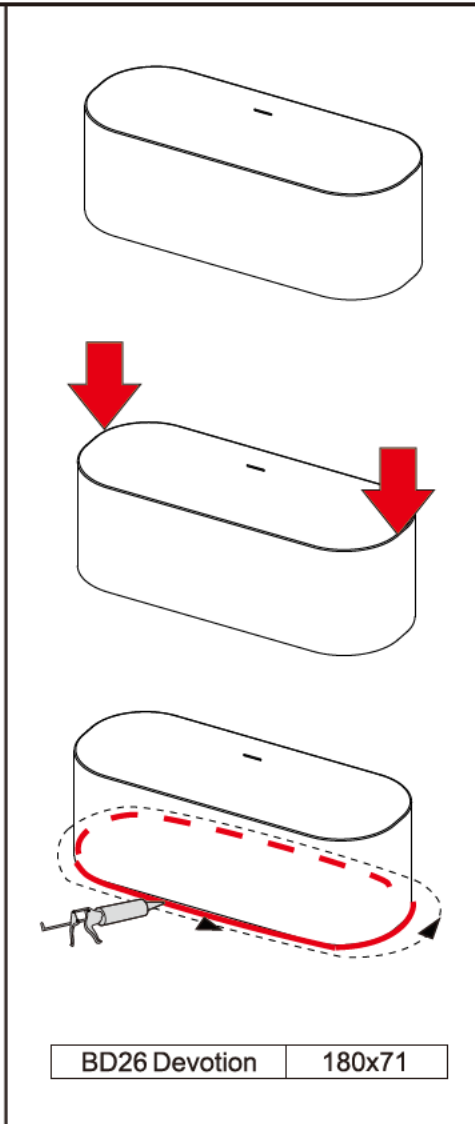

BD09 Modesty	170x75
BD26 Devotion	180x71
BD27 Devotion B2W	180x80

1

2

3

WARNING !!

*For matt acrylic products is not possible to use repair set and it is not possible to polish them.
 *Bei matten Acryloberflächen besteht keine Möglichkeit, Reparatursets einzusetzen oder diese zu polieren.
 *Voor matte acryl producten is het niet mogelijk de reparatie set te gebruiken en om ze te polijsten.
 *Pour les produits en acrylique mat il est impossible d'utiliser le kit de réparation acryl et il est également impossible de les polir.
 *Na matné akrylátové výrobky není možné použít opravný set a tyto produkty není možné leštit.
 *W przypadku matowych produktów akrylowych, użycie zestawu naprawczego i polerowanie powierzchni nie jest możliwe.
 *A matt akril termék esetében nem lehet a javítókészletet használni és nem lehet polírozni a felületét.
 *Для матовой акриловой продукции не представляется возможным использовать ремонтный набор, не возможно полировать их матовую поверхность.

① x1
100100014

② x2
130702004

③ x2
130915029

④

560306011 Chrome polished
 560306023 Gloss white
 560306024 Matt white
 560306025 Matt black

1

2

3