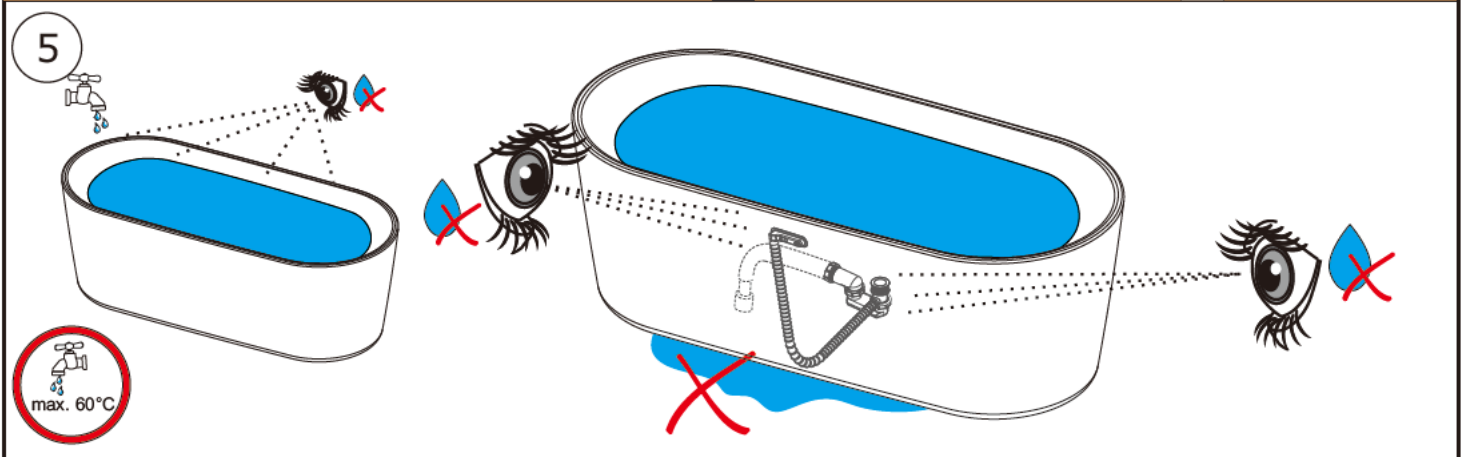

BD09 Modesty	170x75
BD26 Devotion	180x71
BD27 Devotion B2W	180x80

1

2

3

WARNING !!

*For matt acrylic products is not possible to use repair set and it is not possible to polish them.
 *Bei matten Acryloberflächen besteht keine Möglichkeit, Reparatursets einzusetzen oder diese zu polieren.
 *Voor matte acryl producten is het niet mogelijk de reparatie set te gebruiken en om ze te polijsten.
 *Pour les produits en acrylique mat il est impossible d'utiliser le kit de réparation acryl et il est également impossible de les polir.
 *Na matné akrylátové výrobky není možné použít opravný set a tyto produkty není možné leštit.
 *W przypadku matowych produktów akrylowych, użycie zestawu naprawczego i polerowanie powierzchni nie jest możliwe.
 *A matt akril termék esetében nem lehet a javítókészletet használni és nem lehet polírozni a felületét.
 *Для матовой акриловой продукции не представляется возможным использовать ремонтный набор, не возможно полировать их матовую поверхность.

① x1
100100014

② x2
130702004

③ x2
130915029

④

560306011 Chrome polished
 560306023 Gloss white
 560306024 Matt white
 560306025 Matt black

1

2

3