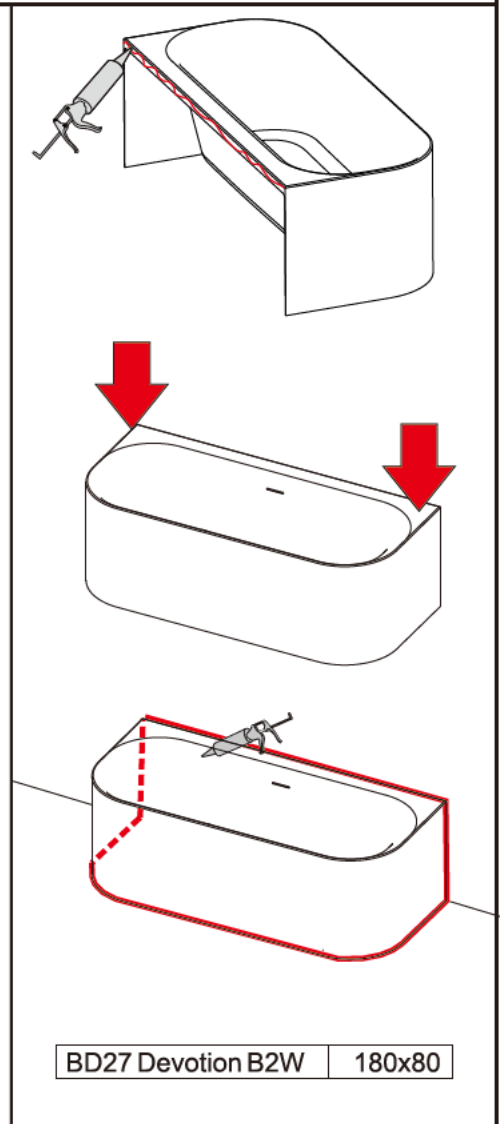

BD09 Modesty	170x75
BD26 Devotion	180x71
BD27 Devotion B2W	180x80

1

2

3

WARNING !!

*For matt acrylic products is not possible to use repair set and it is not possible to polish them.
 *Bei matten Acryloberflächen besteht keine Möglichkeit, Reparatursets einzusetzen oder diese zu polieren.
 *Voor matte acryl producten is het niet mogelijk de reparatie set te gebruiken en om ze te polijsten.
 *Pour les produits en acrylique mat il est impossible d'utiliser le kit de réparation acryl et il est également impossible de les polir.
 *Na matné akrylátové výrobky není možné použít opravný set a tyto produkty není možné leštit.
 *W przypadku matowych produktów akrylowych, użycie zestawu naprawczego i polerowanie powierzchni nie jest możliwe.
 *A matt akril termék esetében nem lehet a javítókészletet használni és nem lehet polírozni a felületét.
 *Для матовой акриловой продукции не представляется возможным использовать ремонтный набор, не возможно полировать их матовую поверхность.

① x1
100100014

② x2
130702004

③ x2
130915029

④

560306011 Chrome polished
 560306023 Gloss white
 560306024 Matt white
 560306025 Matt black

1

2

3