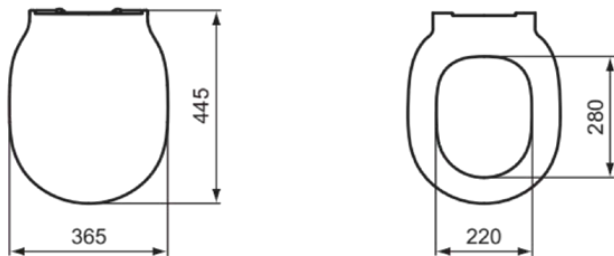

CONNECT AIR

E0368V3

CONNECT AIR | Wrapover Sitz 365x445x50 mm in schwarz seidenmatt | SoftClosing WC

Bild & Zeichnung

Allgemeine Informationen

Produktkategorie:	WC-Sitze
Produktart:	Wrapover Sitz
Marke:	Ideal Standard
Kollektion:	CONNECT AIR
Designer:	Studio Levien
Colour:	V3 - Schwarz Seidenmatt
Oberflächenveredelung:	satin
Maximale Höhe (mm):	50
Maximale Breite (mm):	365
Ausladung (mm):	445
Befestigungsart:	Scharniereset
Nettogewicht (kg):	2.10
VVS:	615317521
EAN Code:	5017830553588