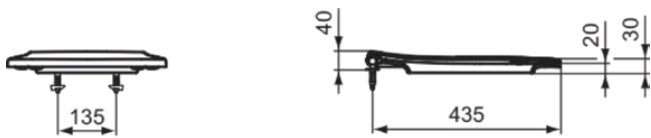

CONNECT AIR

E0368V3

CONNECT AIR | Wrapover Sitz 365x445x50 mm in schwarz seidenmatt | SoftClosing WC

Bild & Zeichnung

Allgemeine Informationen

Produktkategorie:	WC-Sitze
Produktart:	Wrapover Sitz
Marke:	Ideal Standard
Kollektion:	CONNECT AIR
Designer:	Studio Levien
Colour:	V3 - Schwarz Seidenmatt
Oberflächenveredelung:	satin
Maximale Höhe (mm):	50
Maximale Breite (mm):	365
Ausladung (mm):	445
Befestigungsart:	Scharniereset
Nettogewicht (kg):	2.10
VVS:	615317521
EAN Code:	5017830553588

Funktionen

SoftClosing WC

Downloads

- [Installation Guide](#)
- [Spare Parts List](#)

Produktspezifikationen

Diebstahlschutz:	Nein
Schließmechanismus:	Soft close
Farbcode:	V3
Farbbeschreibung:	schwarz seidenmatt
Stangenscharnier:	Nein
Befestigungsart:	Oben
Geeignet für handelsübliche Toiletten:	Nein
Material des Scharniers:	Edelstahl
Scharnieraufnahme:	Scharnier in Deckel eingelassen
Material:	Kunststoff
Materialspezifikation:	Duroplast
PVD Technologie:	Nein
Schnellwechsel Option:	Ja
Schlankes Modell:	Ja
Oberflächenveredelung:	satin
Mit Motiv:	Nein