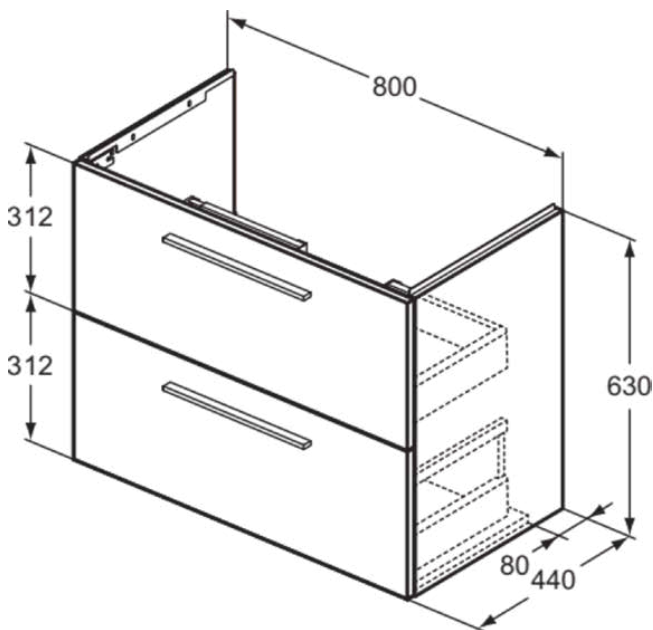

I.LIFE A

T5256NH

I.LIFE A | Waschtisch-Unterschrank 800x440x630 mm in greige matt, 2 Schubladen | SoftClosing, Nachhaltig gewonnenes Holz

Bild & Zeichnung

Allgemeine Informationen

Produktkategorie:	Möbel
Produktart:	Waschtisch-Unterschrank
Marke:	Ideal Standard
Kollektion:	I.LIFE A
Designer:	Palomba Serafini Associati
Colour:	NH - Greige Matt
Oberflächenveredelung:	Matt
Maximale Höhe (mm):	630
Maximale Breite (mm):	800
Ausladung (mm):	440
Befestigungsart:	Befestigungsset
Nettogewicht (kg):	30.00
EAN Code:	8014140493549

Funktionen

SoftClosing

Nachhaltig gewonnenes Holz

Downloads

- [Installation Guide](#)
- [Spare Parts List](#)

Produktspezifikationen

Einzugsmechanismus:	Softclosing
Farbcode:	NH
Farbbeschreibung:	greige matt
Eckmodell:	Nein
Vollauszug:	Ja
Griff(e):	Benötigt
Einstellbare Montagefüße:	Nein
Material:	Holz
Materialspezifikation (Korpus):	Melamin-Spanplatte (MFC)
Anzahl der Türen (gesamt):	0
Anzahl der Türen (links öffnend):	0
Anzahl der Türen (rechts öffnend):	0
Anzahl der Auszüge (gesamt):	2
Anzahl der externen Auszüge:	2
Anzahl der internen Auszüge:	0
Anzahl der offenen Fächer:	0
Anzahl der Rolltüren:	0
Anzahl der Ablagen:	0
Anzahl der Schiebetüren:	0
Anzahl der Schwingtüren:	0
Auszugsmechanismus:	Push-Pull