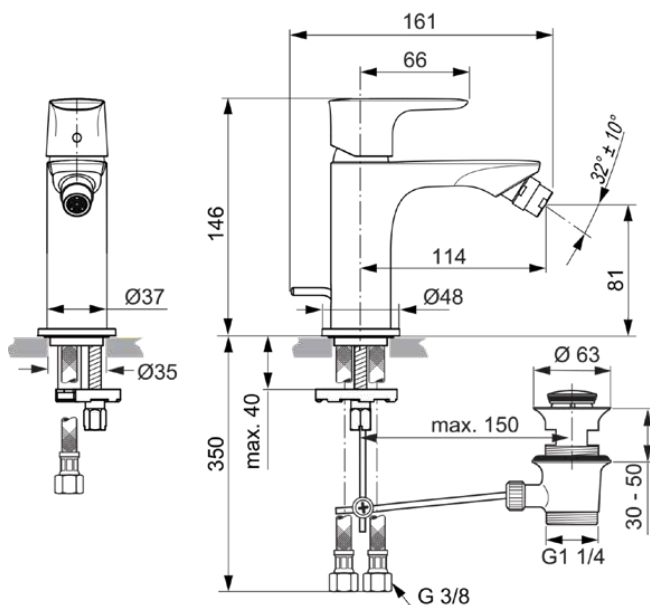

## A7030A2

CONNECT AIR | Bidet Armatur 48x161x146 mm, 114 mm vertikaler Abstand bis Mitte Auslauf in brushed gold, 5 l/min (3 bar), mit Ablaufgarnitur | EasyFix, Einstellbarer Auslauf, PVD Technologie

### Allgemeine Informationen

Produktkategorie:	Bidetarmaturen
Produktart:	Bidet Armatur
Marke:	Ideal Standard
Kollektion:	CONNECT AIR
Designer:	Ideal Standard
Colour:	A2 - Brushed Gold
Oberflächenveredelung:	satin
Maximale Höhe (mm):	146
Maximale Breite (mm):	48
Ausladung (mm):	161
Befestigungsart:	EasyFix
Nettogewicht (kg):	1.31
EAN Code:	4015413346702

### Produktspezifikationen

Anzahl der Rosette(n):	1
Anzahl der Griffe:	1
Kugelgelenk-Anschlussgewinde:	M18x1 / M16,5x1
Farbcode:	A2
Farbbeschreibung:	brushed gold
Griff-Anwendung:	Volumen & Temperaturkontrolle
Griffposition:	Oben
Mit Kettenöse:	Nein
Niederdruckmodell:	Nein
Material:	Metall
Material der Rosette(n):	Metall
Material des Griffs:	Metall
Material der Ablaufgarnitur:	Metall
Materialspezifikation:	Messing