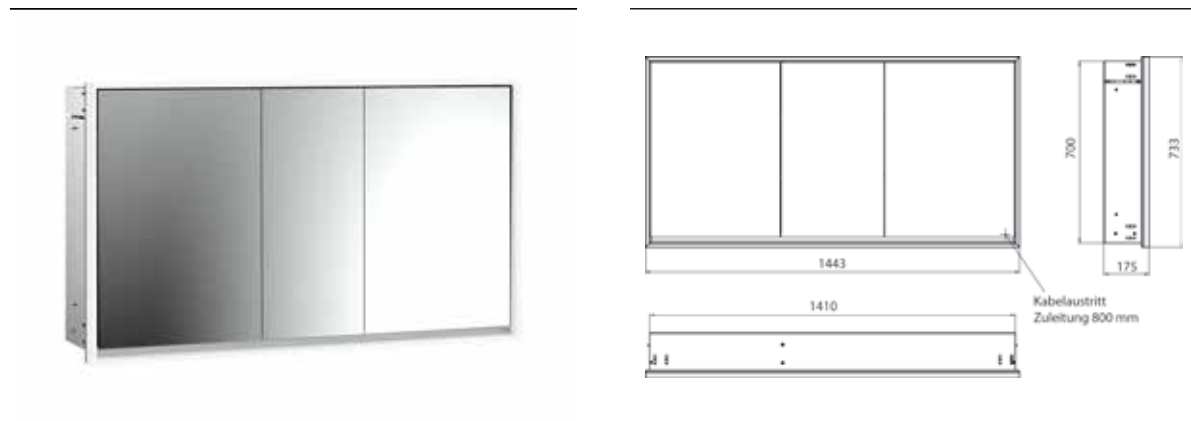

PRODUKTINFORMATION

Lichtspiegelschrank loft, 1.400 mm, 3 Türen, Unterputzmodell, IP 20. aluminium/spiegel

Art.-Nr.9798 051 25

Umlaufende LED-Beleuchtung, mit verspiegelter- oder weißer Glasrückwand, 4 stufenlos einstellbare Ablagen, 3 Türen, 2 Steckdosen, Lichtsteuerung über 3 kapazitive von außen bedienbare Touch-Bedienfelder (An/Aus, Helligkeit und Lichtfarbe - kalt/warm - stufenlos einstellbar), Kabeldurchlass nach außen bei geschlossenen Spiegeltüren. Höhe: 733 mm