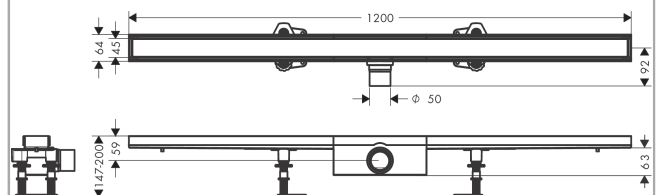

Maßzeichnung