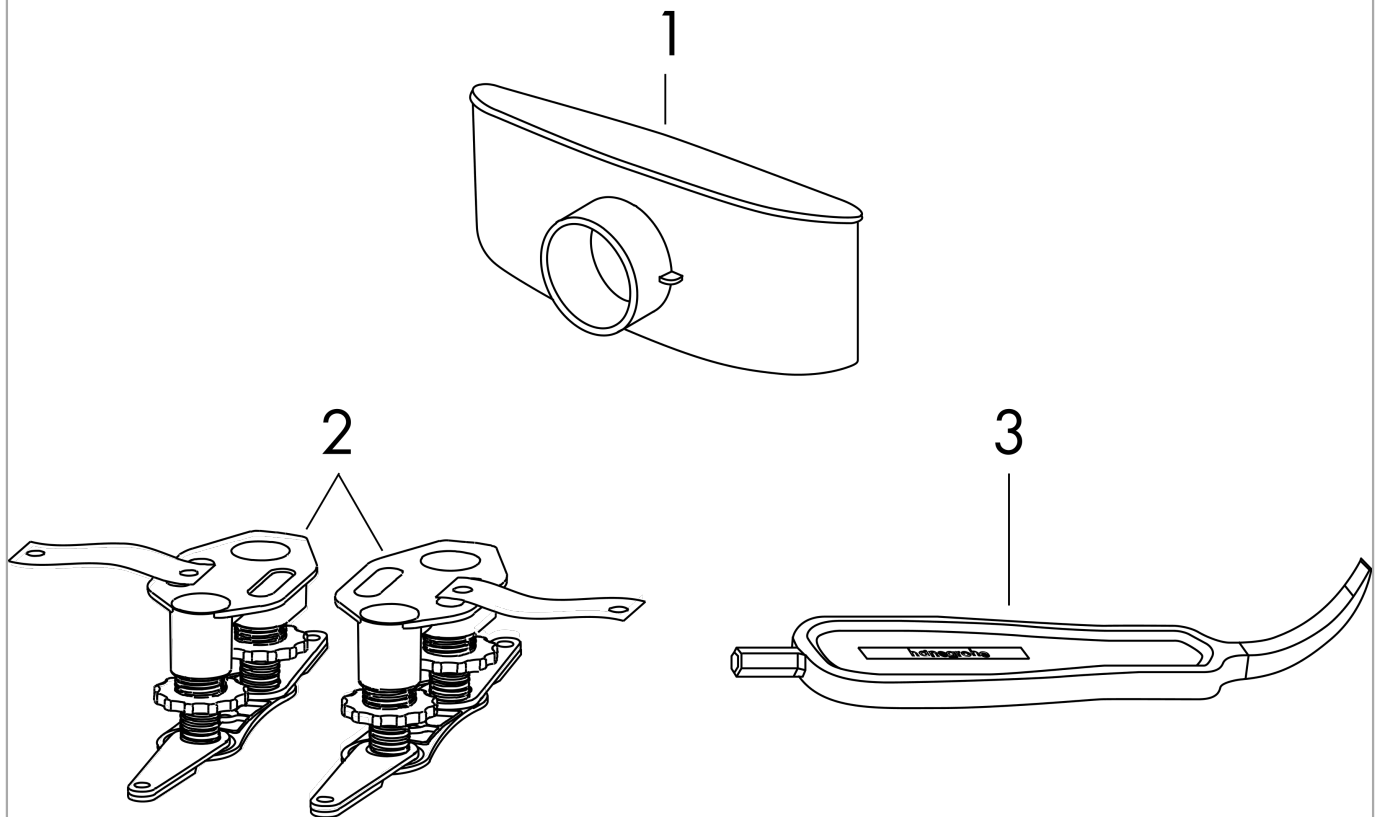

### Merkmale

- besteht aus: befliesbare Abdeckung, Installationsset, Siphon, Abdeckungsheber, werkseitig vormontiertem Dichtvlies
- Werkstoffgüte Abdeckung: Edelstahl V2A (1.4301)
- Material Installationsset: Edelstahl V2A (1.4301)
- vormontierte Dichtmembran
- Sperrwasserhöhe: 50 mm
- Nenndurchmesser Anschluss: DN50
- Richtung Auslass: waagrecht
- einfach zu reinigende Oberfläche
- höhenverstellbares Installationsset
- bis zu 37 l/min Ablaufleistung
- Anwendungsbereich: Sanierung, Neubau
- Fliesenstärke: bis 18 mm
- herausnehmbarer Geruchsverschluss
- leicht zu reinigender Siphon
- Abdeckungsheber ermöglicht einfaches Herausnehmen des Fertigsets
- Typ des Geruchsverschlusses: flüssig
- Material Siphon: ABS
- Montageart: frei im Raum
- geeignet für Primärentwässerung
- minimale Installationshöhe: 63 mm

## Produktabbildung

## Maßzeichnung

**RainDrain Compact**  
**Komplettset Duschrinne 1200 befließbar für Standardinstallation**  
 Oberfläche: k.a. Artikelnummer: **56185000**

Explosionszeichnung

Baujahr: >01/23

**RainDrain Compact**  
**Komplettset Duschrinne 1200 befliesbar für Standardinstallation**  
 Oberfläche: k.a. Artikelnummer: **56185000**