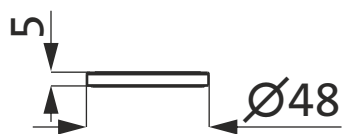

Lochbohrung 35mm

Zierring optional