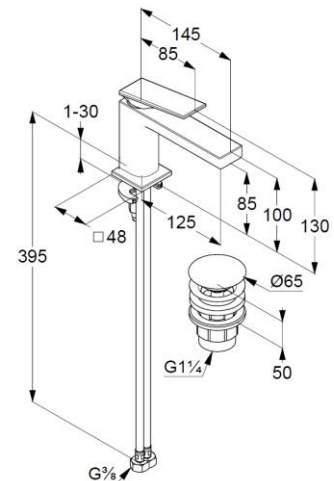

Durchflussmenge bei 3 bar 4,5 l/min.

flexible Druckschläuche G $\frac{3}{8}$ DVGW zugelassen

Schnell-Montagesystem

Push open Ablaufgarnitur G1 $\frac{1}{4}$

Produktabbildung/ Product picture

Maßzeichnung/ Dimensional drawing