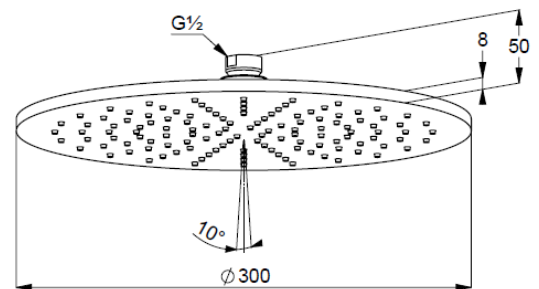

Technische Daten/ Technical Data

KLUDI A-QA
Kopfbrause 1 S
300mm
DN 15

Artikel- Nr.: 6433091-00

Oberfläche:
91 weiß/chrom

Artikeltext
Hersteller KLUDI GmbH & Co. KG
Typ: KLUDI A-QA
Kopfbrause 1 S
300mm
Artikel- Nr.: 6433091-00

Kopfbrause 1 S
mit einer Strahlart
mit Kalkschnellreinigung
Durchflussmenge bei 3 bar 23 l/min.
Anschlussgewinde G1/2
mit Kugelgelenk
Ø 300mm
Siebdichtung

Produktabbildung/ Product picture

Maßzeichnung/ Dimensional drawing