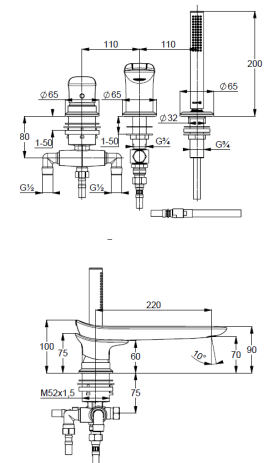

3-Loch Wannenfüll-und Brause-Armatur

Einhebelmischer

Standmontage

herausziehbare Brause

autom. Umstellung: Brause/Wanne

3-Loch Montage

geschlossener Hebel, Metall

Strahlregler, S-Pointer M24

eigensicher gegen Rückfließen

Keramik-Kartusche mit Heißwasserbegrenzung

Durchflussmenge bei 3 bar 25 l/min.

fester Auslauf

Schaftbefestigung

ohne Armaturen-Anschlussdruckschläuche Art. Nr. 7544605-00

herausziehbarer Schlauch M15 x 1500mm

### Produktabbildung/ Product picture

### Maßzeichnung/ Dimensional drawing