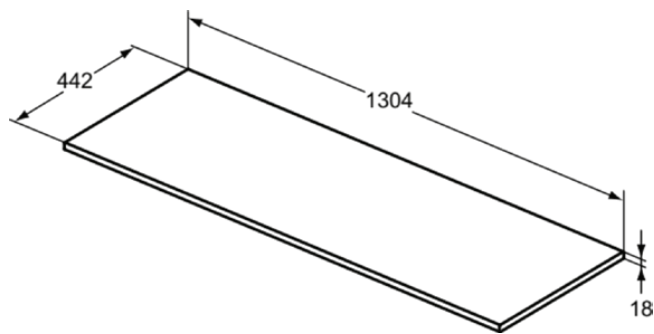

C.AIR

E1147UK

C.AIR | Waschtischplatte 1304x442x18 mm in pinie hell dekor

Bild & Zeichnung

Allgemeine Informationen

Produktkategorie:	Möbel
Produktart:	Waschtischplatte
Marke:	Ideal Standard
Kollektion:	C.AIR
Colour:	UK - Pinie Hell Dekor
Oberflächenveredelung:	Matt
Maximale Höhe (mm):	18
Maximale Breite (mm):	1304
Ausladung (mm):	442
Nettogewicht (kg):	8.20
EAN Code:	5017830519003

Downloads

- [Installation Guide](#)

Produktspezifikationen

Farbcode:	UK
Farbbeschreibung:	pinie hell dekor
Eckmodell:	Nein
Einstellbare Montagefüße:	Nein
Materialspezifikation Waschtischplatte:	MDF lackiert
PVD Technologie:	Nein
Wechselbarer Türanschlag:	Nein
Oberflächenveredelung:	Matt
Mit Ausschnitt:	Nein
Mit Innenbeleuchtung:	Nein
Mit Montagefüße:	Nein
Mit Steckdose:	Nein
Mit Waschtischplatte:	Ja