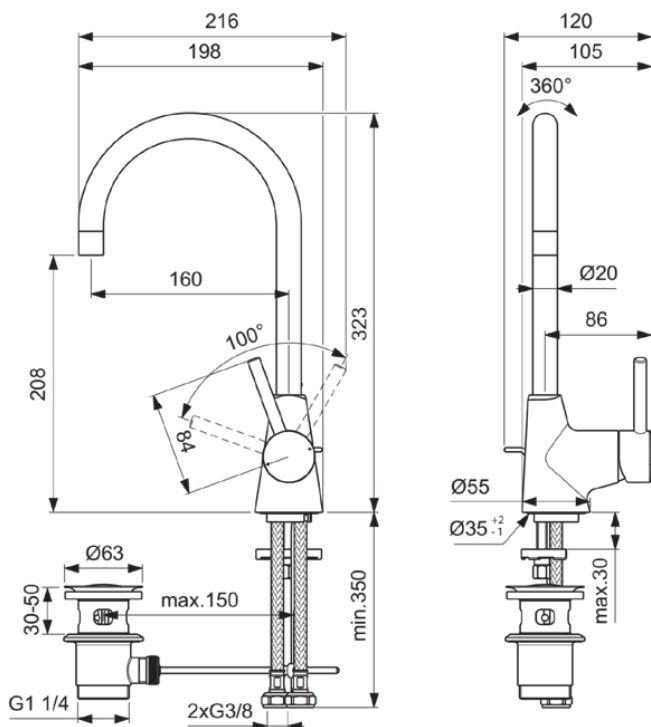

## BC195XG

CERALINE | Waschtischarmatur 120x216x323 mm, 160 mm vertikaler Abstand bis Mitte Auslauf in schwarz, 3.8 l/min (3 bar), mit Ablaufgarnitur | EasyFix, Verdeckter Strahlregler

### Allgemeine Informationen

Produktkategorie:	Waschtischarmaturen
Produktart:	Waschtischarmatur
Marke:	Ideal Standard
Kollektion:	CERALINE
Designer:	Ideal Standard
Colour:	XG - Schwarz
Oberflächenveredelung:	Matt
Maximale Höhe (mm):	323
Maximale Breite (mm):	120
Ausladung (mm):	216
Befestigungsart:	EasyFix
Nettogewicht (kg):	1.88
EAN Code:	3800861125952