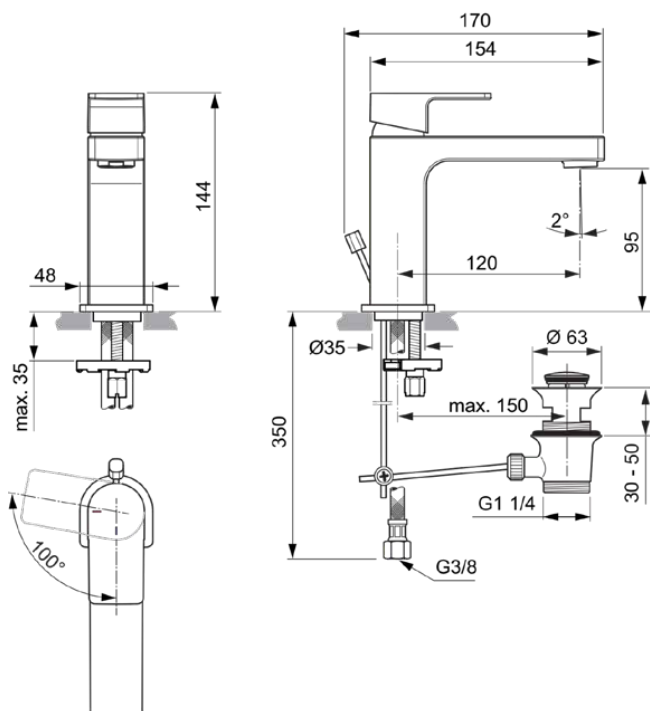

EDGE

A7102AA

EDGE | Waschtischarmatur 48x170x144 mm, 120 mm vertikaler Abstand bis Mitte Auslauf in chrom, 5 l/min (3 bar), mit Ablaufgarnitur | EasyFix, BlueStart, EPD, SmartShine Oberfläche

Bild & Zeichnung

Allgemeine Informationen

Produktkategorie:	Waschtischarmaturen
Produktart:	Waschtischarmatur
Marke:	Ideal Standard
Kollektion:	EDGE
Designer:	Ideal Standard
Colour:	AA - Chrom
Oberflächenveredelung:	glänzend
Maximale Höhe (mm):	144
Maximale Breite (mm):	48
Ausladung (mm):	170
Befestigungsart:	EasyFix
Nettogewicht (kg):	1.43
EAN Code:	4015413343855

Normen:	EN 248 DIN 4109-1 EN 817
Name des ACS-Zertifikates:	21 ACC LY 068_223

Produktspezifikationen

Anzahl der Rosette(n):	1
Anzahl der Griffe:	1
BlueStart Technologie:	Ja
Farbcode:	AA
Farbbeschreibung:	chrom
Cool Body Technologie:	Nein
DVGW-Eigensicher:	Nein
Easy-Fix Technologie:	Ja
Griff-Anwendung:	Volumen & Temperaturkontrolle
Griffposition:	Oben
IdealPure Technologie:	Nein
Mit Kettenöse:	Nein
Integrierte Elektronik:	Nein
Niederdruckmodell:	Nein

EDGE

A7102AA

EDGE | Waschtischarmatur 48x170x144 mm, 120 mm vertikaler Abstand bis Mitte Auslauf in chrom, 5 l/min (3 bar), mit Ablaufgarnitur | EasyFix, BlueStart, EPD, SmartShine Oberfläche

Produktspezifikationen