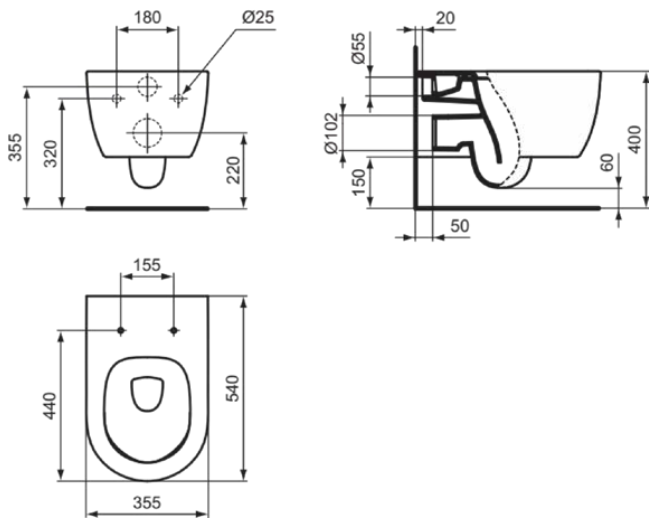

BLEND CURVE

T3749MA

BLEND CURVE | Wand-WC 355x540x340 mm in weiß, CL1 Vollspülung 3.9 - 6 l/min, horizontaler Ablauf | CL1, CL2, Spültechnologie AquaBlade, IdealPlus

Bild & Zeichnung

Allgemeine Informationen

Produktkategorie:	Toiletten
Produktart:	Wand-WC
Marke:	Ideal Standard
Kollektion:	BLEND CURVE
Designer:	Palomba Serafini Associati
Colour:	MA - Weiß
Oberflächenveredelung:	glänzend
Maximale Höhe (mm):	340
Maximale Breite (mm):	355
Ausladung (mm):	540
Befestigungsart:	Befestigungsschrauben
Nettogewicht (kg):	21.10
EAN Code:	8014140468684

Produktspezifikationen

CL1 Vollspülung maximal (Liter):	6
CL1 Vollspülung minimal (Liter):	3.9
CL2 Vollspülung maximal (Liter):	6
Kindertoilette:	Nein
Farbcode:	MA
Farbbeschreibung:	weiß
Verdeckte Befestigung:	Ja
IdealPlus Technologie:	Ja
Spülart:	Tiefspül-WC
Barrierefreies Produkt:	Nein
Material:	Keramik
Materialspezifikation:	Glasiertes Porzellan
Position des Auslass:	Mitte
Ausrichtung des Auslass:	Horizontal

BLEND CURVE

T3749MA

BLEND CURVE | Wand-WC 355x540x340 mm in weiß, CL1 Vollspülung 3.9 - 6 l/min, horizontaler Ablauf | CL1, CL2, Spültechnologie AquaBlade, IdealPlus

Produktspezifikationen

Sichtbarkeit des Auslass:	Verdeckt
PVD Technologie:	Nein
Position des Wasserzulaufs:	Hinten
Erhöhte Ausführung:	Nein
Oberflächenveredelung:	glänzend
Art des Wasserzulaufs:	Verdeckt
Mit Bidetfunktion:	Nein
Mit Hygieneausparung / fester Toilettensitz:	Nein
Mit Geruchsabsaugung:	Nein
Befestigungsart:	Befestigungsschrauben
Montageart:	wandhängend