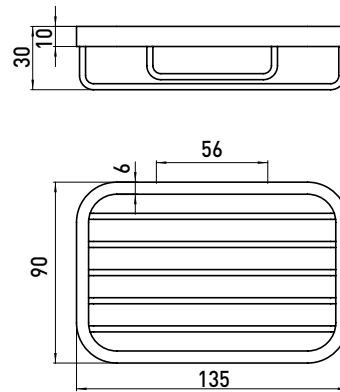

### Seifenkorb chrom

Art.-Nr.3545 001 06

mit direkter Wandbefestigung