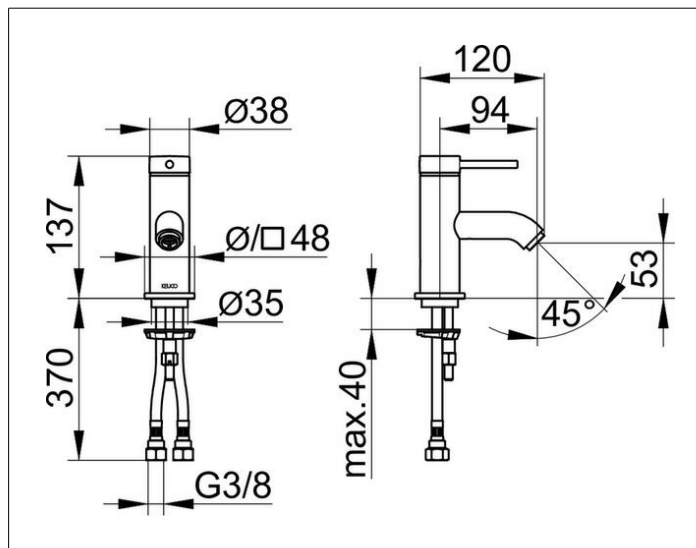

IXMO

59504372100 Einhebel-Waschtischmischer 60

PRODUKT

ZEICHNUNG

PRODUKTBESCHREIBUNG

ohne Zugstangen-Ablaufgarnitur,
mit runder und eckiger Rosette,
Einlochmontage mit Schnell-Montage-System,
Mischwasserkartusche mit keramischen Dichtscheiben,
Luftsprudler M 20x1, Druckschläuche 435 mm, G 3/8 Zoll,
Durchfluss begrenzt auf 7,0 l/min.,

OBERFLÄCHE

schwarz matt

ABMESSUNG

IXMO Soft, Rosette rund/eckig

AUSSCHREIBUNGSTEXT

KEUCO, IXMO, Einhebel-Waschtischmischer 60, Art. Nr.: 59504372100,
Einhebel-Waschtischmischer in Oberfläche Schwarz-Matt im Design IXMO
SOFT,
ohne Zugstangen-Ablaufgarnitur,
Einzigartige Technologie, multifunktionaler Minimalismus:
Bei IXMO werden Funktionen intelligent zusammengeführt,
Design: rund / eckig, Aufputz Montage,
Material: entzinkungsarmes Messing, Schwarz-Matt,
Gesamthöhe: 137mm, Höhe bis Unterkante Strahlregler: 53mm,
Breite: 48mm, Ausladung: 120mm,
Rosettengröße: Ø 48mm bzw. 48 x 48mm,
Auslieferung erfolgt mit runder und eckiger Rosette,
Einlochmontage mit Schnell-Montage-System für Waschtische,
Kartusche: hochwertige Mischwasserkartusche mit keramischen
Dichtscheiben,
Einhebelmischer, Wasseranschluss mit flexiblen Druckschläuchen,
Länge 435mm, Gewindedurchmesser G 3/8 Zoll, integrierter Luftsprudler
M20x1,
Durchflussmenge begrenzt auf 7,0 l/min