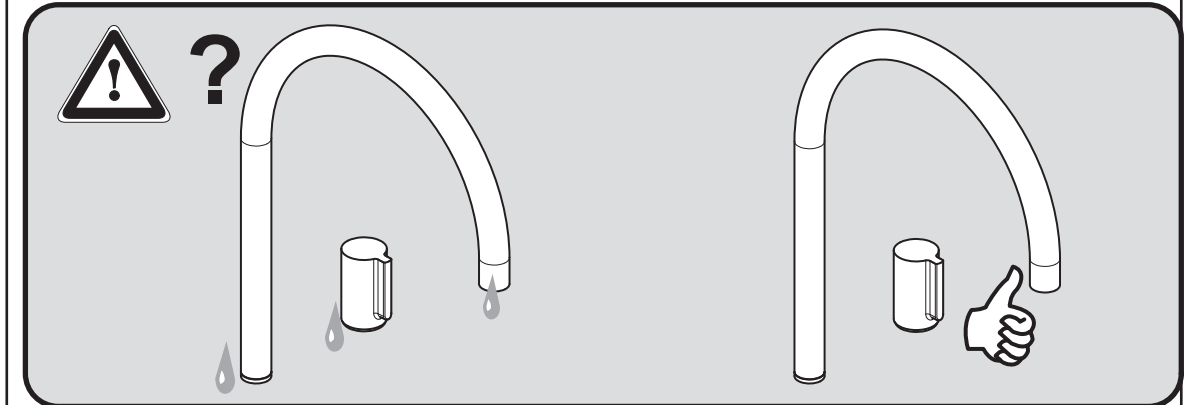

P	°C	°C	°C	°C		
					1	2
0,3 MPa 3 bar	50°C	13°C	38	31	22	13
	65°C	13°C	50	38	25	13
	75°C	13°C	56	42	27	13

Fittings grease
Graisse de robinetterie
Grasso per rubinetti Kraanvet
Grasa de griferia
Armaturenfett