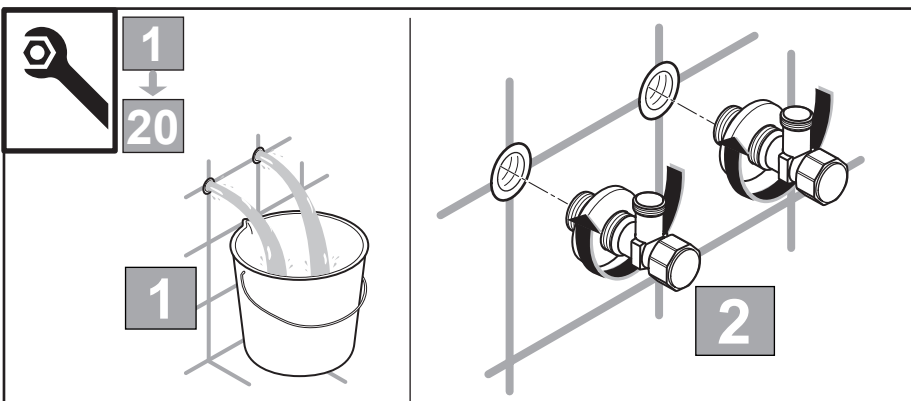

P	°C	°C	°C	°C		
					1	2
0,3 MPa 3 bar	50°C	13°C	38	31	22	13
	65°C	13°C	50	38	25	13
	75°C	13°C	56	42	27	13

Fittings grease
Graisse de robinetterie
Grasso per rubinetti Kraanvet
Grasa de griferia
Armaturenfett