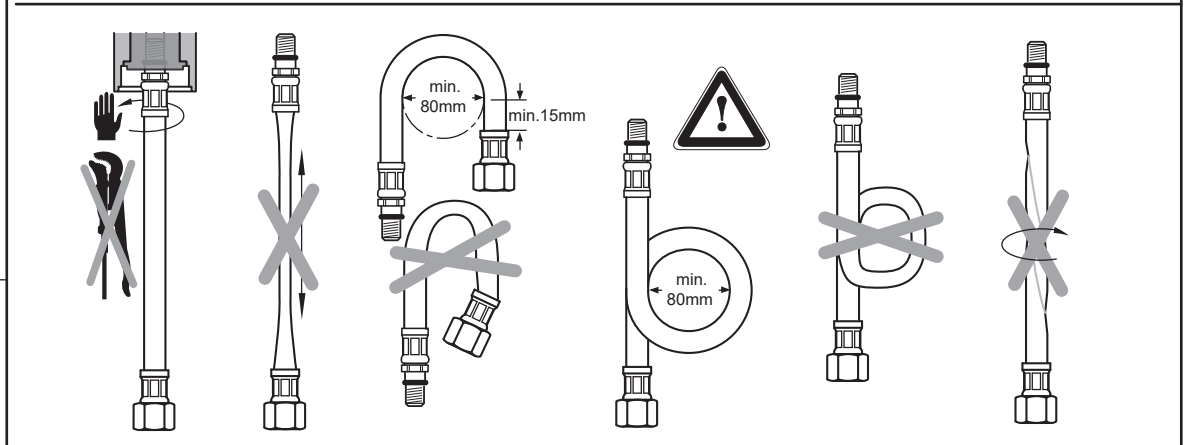

P	°C	°C	°C	°C		
					1	2
0,3 MPa 3 bar	50°C	13°C	38	31	22	13
	65°C	13°C	50	38	25	13
	75°C	13°C	56	42	27	13

Fittings grease
Graisse de robinetterie
Grasso per rubinetti Kraanvet
Grasa de griferia
Armaturenfett