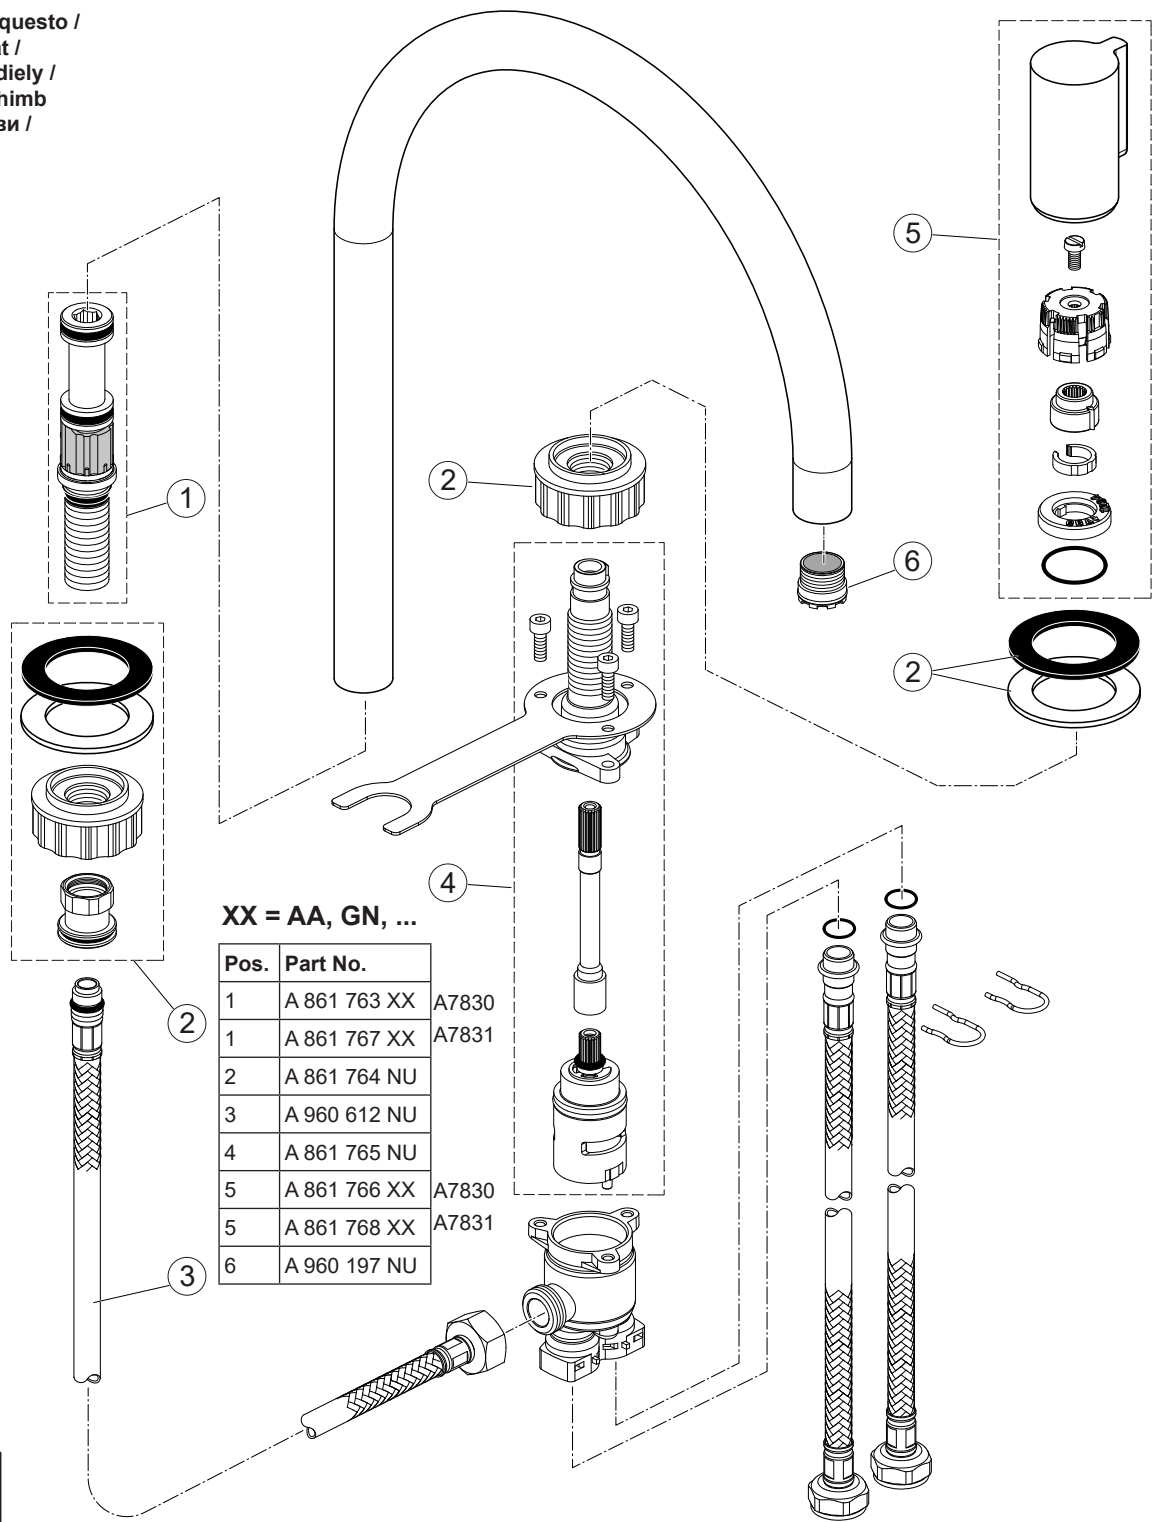

XX = AA, GN, ...

Pos.	Part No.	
1	A 861 763 XX	A7830
1	A 861 767 XX	A7831
2	A 861 764 NU	
3	A 960 612 NU	
4	A 861 765 NU	
5	A 861 766 XX	A7830
5	A 861 768 XX	A7831
6	A 960 197 NU	

	P	bar		MAX. 10		5		Q	(3 bar)
	T	°C		MAX. 80		65			5

P	°C	°C	°C	°C		
					1	2
0,3 MPa 3 bar	50°C	13°C	38	31	22	13
	65°C	13°C	50	38	25	13
	75°C	13°C	56	42	27	13

Fittings grease
Graisse de robinetterie
Grasso per rubinetti Kraanvet
Grasa de griferia
Armaturenfett