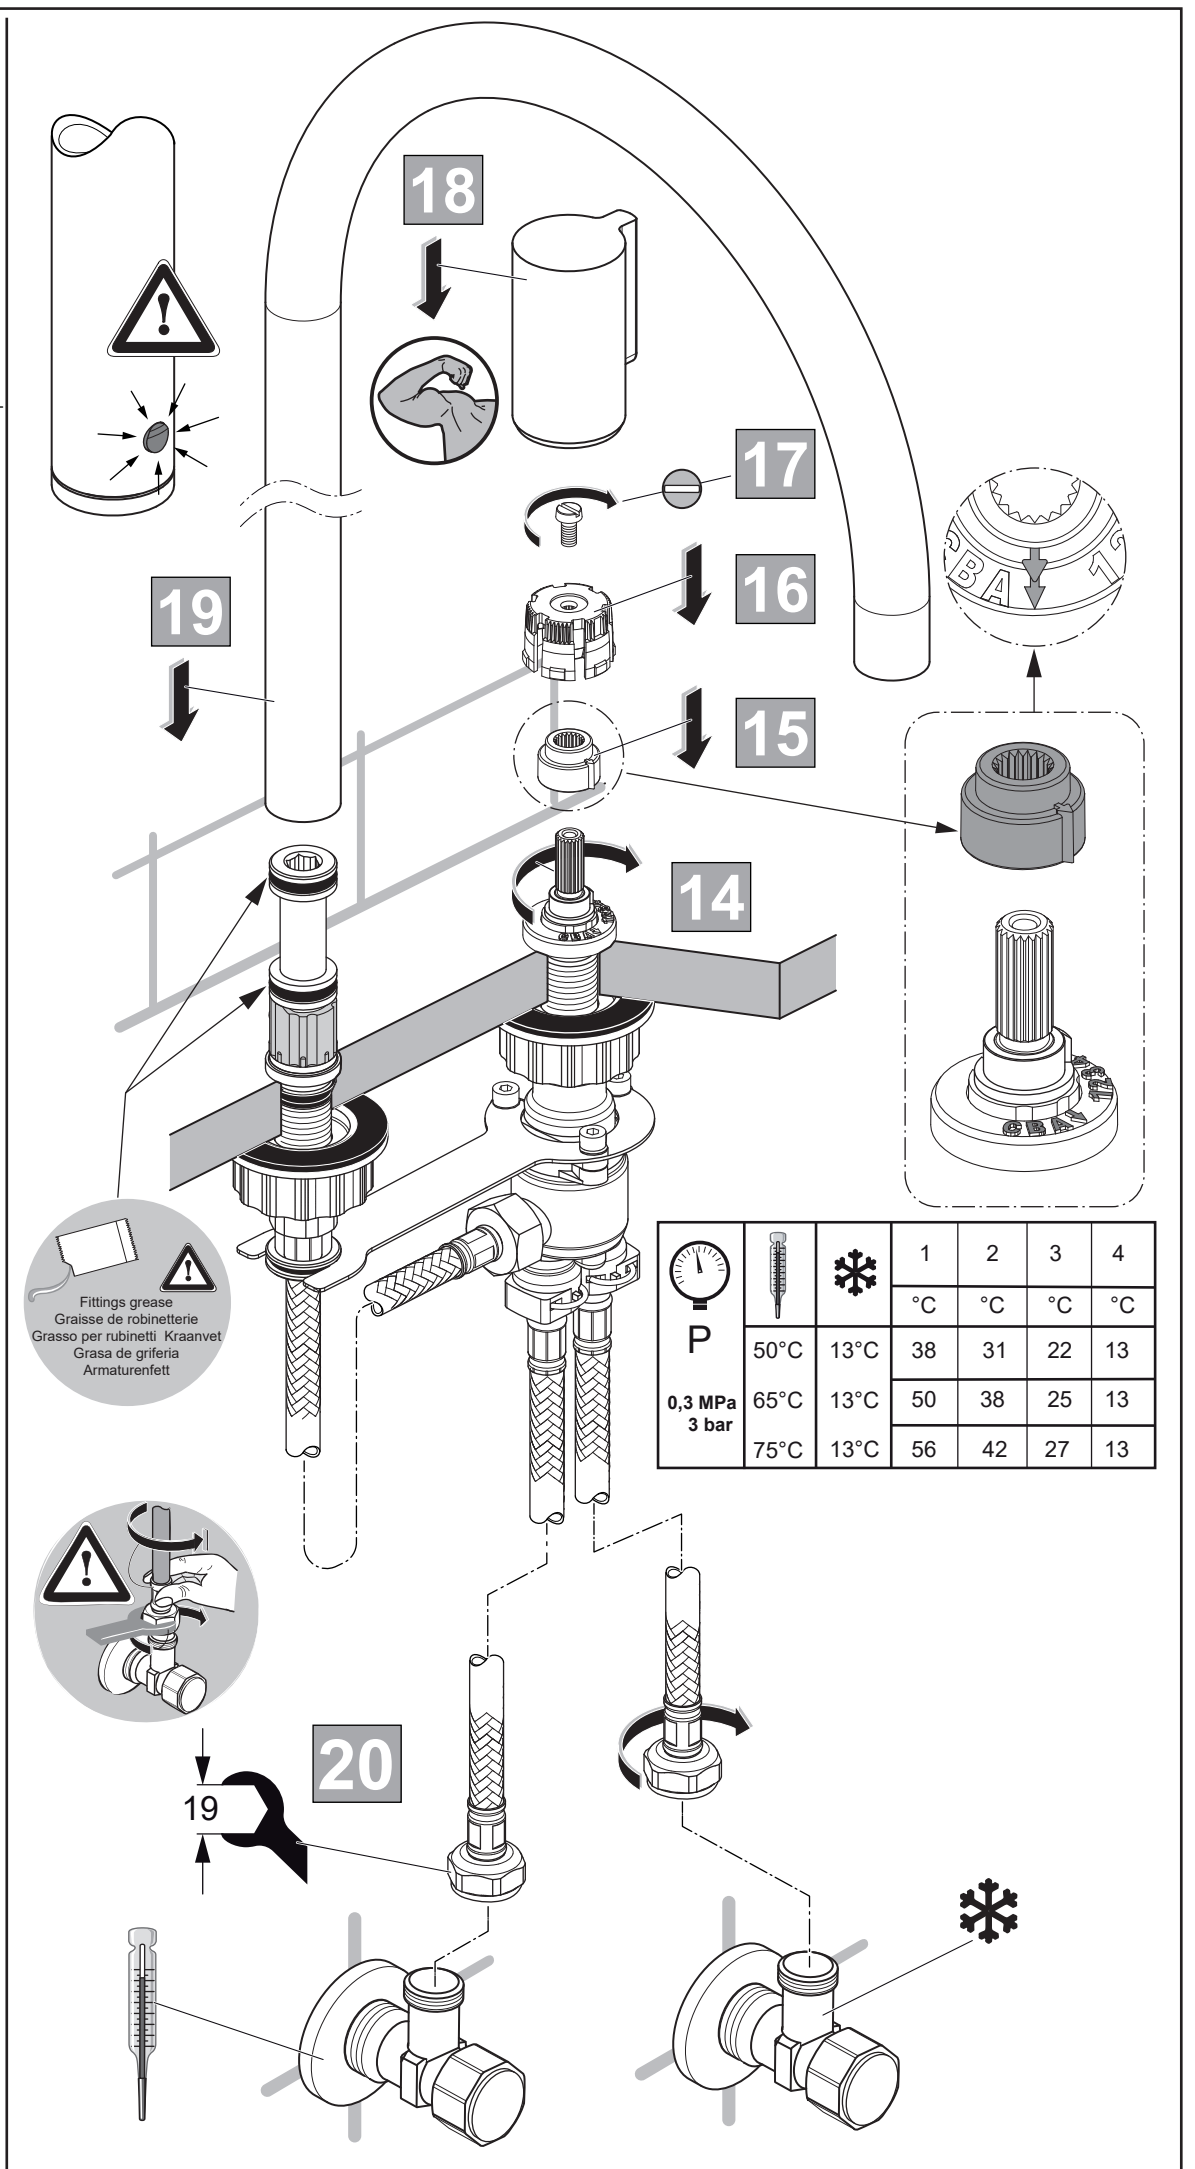

XX = AA, GN, ...

Pos.	Part No.	
1	A 861 763 XX	A7830
1	A 861 767 XX	A7831
2	A 861 764 NU	
3	A 960 612 NU	
4	A 861 765 NU	
5	A 861 766 XX	A7830
5	A 861 768 XX	A7831
6	A 960 197 NU	

	P	bar		MAX. 10		5		Q	(3 bar)
	T	°C		MAX. 80		65			5

P	°C	°C	°C	°C		
					1	2
0,3 MPa 3 bar	50°C	13°C	38	31	22	13
	65°C	13°C	50	38	25	13
	75°C	13°C	56	42	27	13

Fittings grease
Graisse de robinetterie
Grasso per rubinetti Kraanvet
Grasa de griferia
Armaturenfett