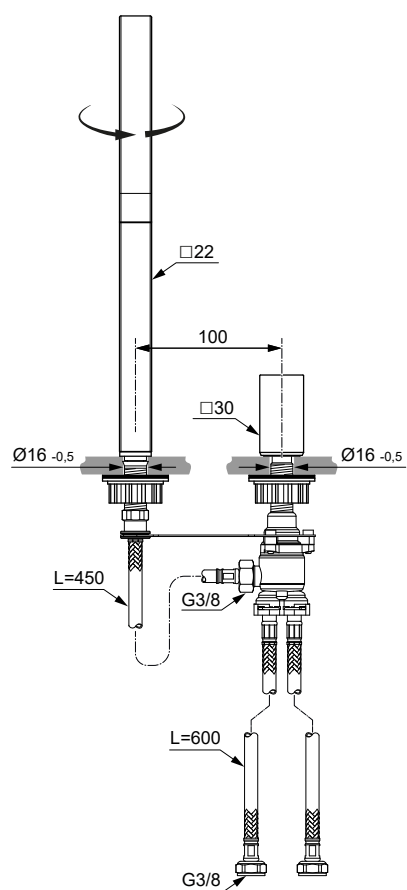

Spare Parts / Ersatzteile / Pièces de recharge / Pezzi di Ricambio / Piezas de requesto /
Parte de reposição / Reserveonderdelen / Reservdelar / Reservedeler / Varaosat /
Vraosat / Varahlutir / Ανταλλακτικά / Yedek Parçalar / Náhradní díly / Náhradné diely /
Nadomestni deli / Резервни части / Запчасти / Części Zapasowe / Piese de schimb /
Rendelhető alkatrészek / Запасні частини / Reservni delovi / Резервни делови /
Резервни делови / Atsarginių dalių / Tellitavad varuosad / Rezervju daļu

XX = AA, GN, ...

Pos.	Part No.	
1	A 861 763 XX	A7830
1	A 861 767 XX	A7831
2	A 861 764 NU	
3	A 960 612 NU	
4	A 861 765 NU	
5	A 861 766 XX	A7830
5	A 861 768 XX	A7831
6	A 960 197 NU	

	P	bar		MAX. 10		5		Q	(3 bar)
	T	°C		MAX. 80		65			5

Ideal Standard

SOLOS
A 7830 .. A 7831 ..

0923 / A 869 109

A7831 ..

A7830 ..

Ideal Standard International NV
Corporate Village - Gent Building
Da Vincilaan 2
1935 Zaventem
Belgium

www.idealstandardinternational.com