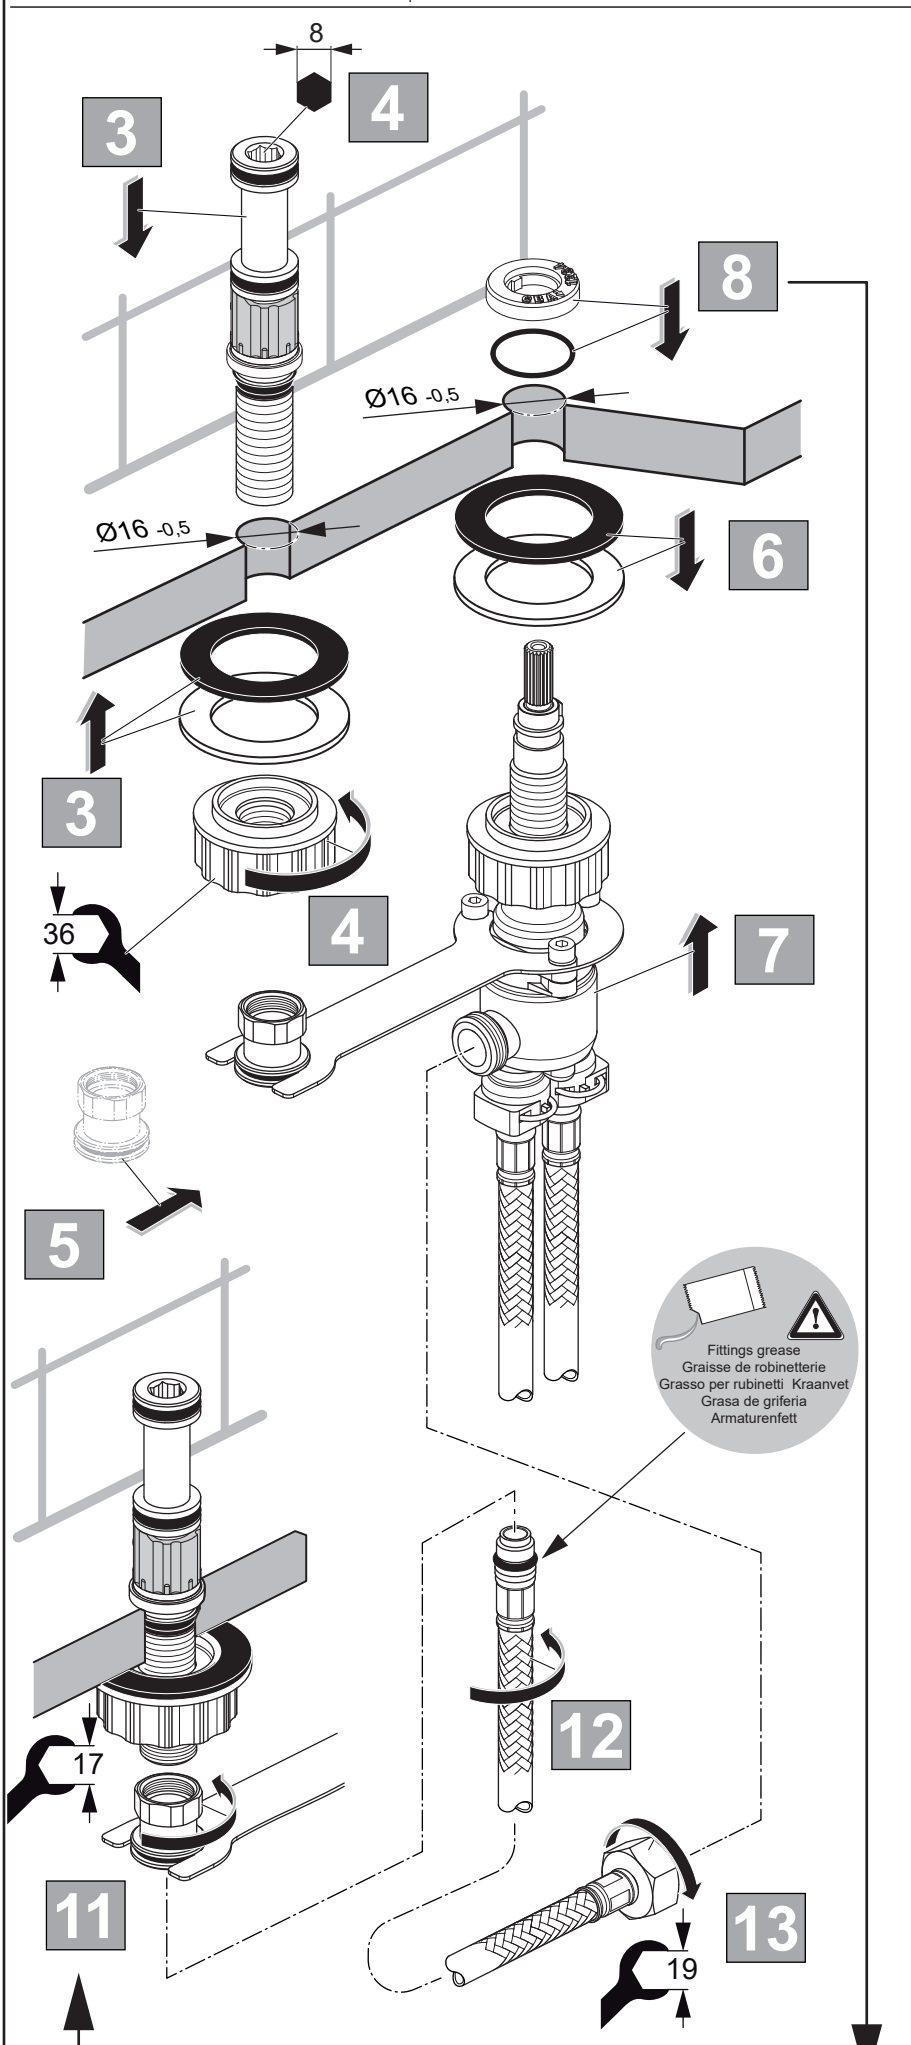

XX = AA, GN, ...

Pos.	Part No.	
1	A 861 763 XX	A7830
1	A 861 767 XX	A7831
2	A 861 764 NU	
3	A 960 612 NU	
4	A 861 765 NU	
5	A 861 766 XX	A7830
5	A 861 768 XX	A7831
6	A 960 197 NU	

	P	bar		MAX. 10		5		Q	(3 bar)
	T	°C		MAX. 80		65			5

P	°C	°C	°C	°C		
					1	2
0,3 MPa 3 bar	50°C	13°C	38	31	22	13
	65°C	13°C	50	38	25	13
	75°C	13°C	56	42	27	13

Fittings grease
Graisse de robinetterie
Grasso per rubinetti Kraanvet
Grasa de griferia
Armaturenfett