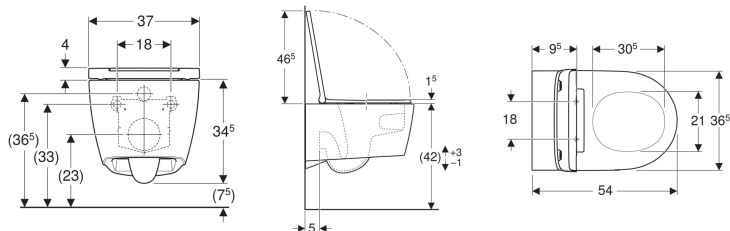

Geberit ONE Set Wand-WC Tiefspüler, geschlossenes Keramikdesign, TurboFlush, mit WC-Sitz

Beispielbild

Verwendungszwecke

- Für UP-Spülkästen

Eigenschaften

- Wandhängend
- Tiefspül-WC
- Spülrandlose WC-Keramik mit TurboFlush-Spültechnik
- Einfache Befestigung mit Easy Fast Fixing (Typ EFF3)
- Höhenverstellbar, Keramikoberkante 41–45 cm
- Typ 1, Vollmenge 7 / 6 / 5 / 4 l, nach EN 997
- Spült mit 4 l

- Verdeckte Befestigung
- WC-Sitz aus Duroplast
- Scharniere aus Metall
- WC-Deckel überlappend
- Schlankes Design
- WC-Sitz werkzeuglos abnehmbar
- Entspricht den Empfehlungen der KRINKO

Technische Daten

Werkstoff	Sanitärkeramik
Befestigungsabstand	18 cm
Höhenverstellbar	Ja

Lieferumfang

- WC-Keramik
- WC-Sitz
- Schallschutzset
- Anschlussset
- Befestigungsmaterial

Art.-Nr.	Farbe / Oberfläche	B	H	T	QuickRelease-Scharniere	Absenkautomatik	VE1
500.201.01.1	WC-Keramik: weiß / KeraTect Designabdeckung: weiß	36.5 cm	34.5 cm	54 cm	ja	ja	1 St.