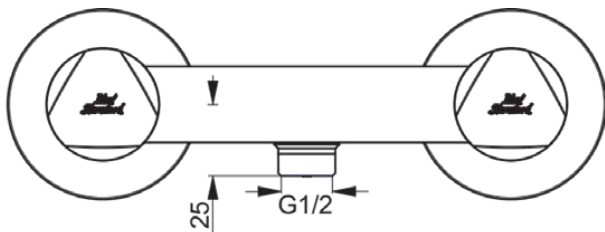

ALPHA NEW

B1423AA

ALPHA NEW | Brausearmatur AP 207x126x70 mm in chrom, 12 l/min (3 bar) | SmartShine Oberfläche

Bild & Zeichnung

Allgemeine Informationen

Produktkategorie:	Brausearmaturen
Produktart:	Brausearmatur AP
Marke:	Ideal Standard
Kollektion:	ALPHA NEW
Designer:	Ideal Standard
Colour:	AA - Chrom
Oberflächenveredelung:	glänzend
Maximale Höhe (mm):	70
Maximale Breite (mm):	207
Ausladung (mm):	126 - 132
Befestigungsart:	S-Anschluss
Nettogewicht (kg):	1,00
EAN Code:	3800019222267

Funktionen

SmartShine Oberfläche

Downloads

- [• EPD](#)
- [• Declaration of Conformity](#)
- [• Spare Parts List](#)

Produktstandards & Zertifikate

Name des BAQUA-Zertifikates: 18/024/27

Produktspezifikationen

Anzahl der Rosette(n):	2
Anzahl der Griffe:	2
Farbcode:	AA
Farbbeschreibung:	chrom
Cool Body Technologie:	Nein
Absperrbare S-Anschlüsse:	Nein
DVGW-Eigensicher:	Ja
Einstellbar Spülzeit:	Nein
Griff-Anwendung:	Volumenkontrolle
Griffposition:	Seitlich
Material:	Metall
Material des Griffs:	Kunststoff
Materialspezifikation:	Messing
Maximaler Durchfluss bei 3 bar (l/min):	12
Maximaler Durchfluss bei 3 bar (l/min) für alle Auslässe:	12
Durchfluss bei 3 bar (l) - Auslauf:	12