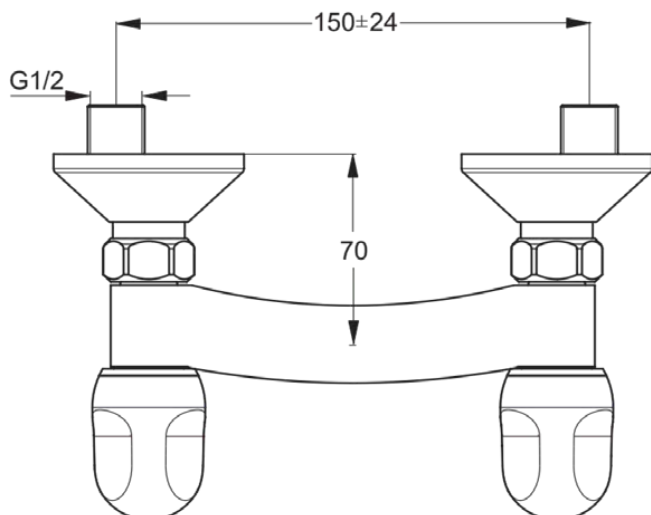

## B1423AA

ALPHA NEW | Brausearmatur AP 207x126x70 mm in chrom, 12 l/min (3 bar) | SmartShine Oberfläche

### Allgemeine Informationen

Produktkategorie:	Brausearmaturen
Produktart:	Brausearmatur AP
Marke:	Ideal Standard
Kollektion:	ALPHA NEW
Designer:	Ideal Standard
Colour:	AA - Chrom
Oberflächenveredelung:	glänzend
Maximale Höhe (mm):	70
Maximale Breite (mm):	207
Ausladung (mm):	126 - 132
Befestigungsart:	S-Anschluss
Nettogewicht (kg):	1,00
EAN Code:	3800019222267