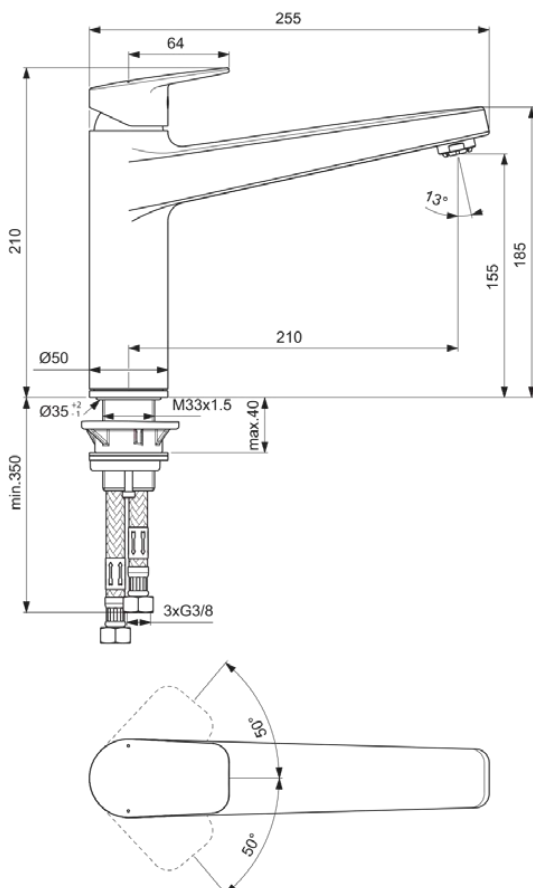

CERAPLAN

BD326AA

CERAPLAN | Küchenarmatur 50x255x210 mm, 210 mm vertikaler Abstand bis Mitte Auslauf in chrom, 5 l/min (3 bar) | EasyFix, EPD, SmartShine Oberfläche

Bild & Zeichnung

Allgemeine Informationen

Produktkategorie:	Küchenarmaturen
Produktart:	Küchenarmatur
Marke:	Ideal Standard
Kollektion:	CERAPLAN
Designer:	Palomba Serafini Associati
Colour:	AA - Chrom
Oberflächenveredelung:	glänzend
Maximale Höhe (mm):	210
Maximale Breite (mm):	50
Ausladung (mm):	255
Befestigungsart:	EasyFix
Nettogewicht (kg):	2.84
EAN Code:	3800861104872

Produktspezifikationen

Anzahl der Rosette(n):	1
Anzahl der Griffe:	1
BlueStart Technologie:	Nein
Farbcode:	AA
Farbbeschreibung:	chrom
Cool Body Technologie:	Nein
Easy-Fix Technologie:	Ja
Griffposition:	Oben
Niederdruckmodell:	Nein
Material:	Metall
Materialspezifikation:	Messing
Maximaler Durchfluss bei 3 bar (l/min):	5
Maximaler Durchfluss bei 3 bar (l/min) für alle Auslässe:	5
Durchfluss bei 3 bar (l) - Auslauf:	5

CERAPLAN

BD326AA

CERAPLAN | Küchenarmatur 50x255x210 mm, 210 mm vertikaler Abstand bis Mitte Auslauf in chrom, 5 l/min (3 bar) | EasyFix, EPD, SmartShine Oberfläche

Produktspezifikationen

Betriebs-Höchstdruck (bar):	10
Betriebs-Mindestdruck (bar):	0.5
PVD Technologie:	Nein
Vorfenstermontage:	Nein
Form der Rosette(n):	Rund
Smartshine:	Ja
Oberflächenschutz:	verchromt
Oberflächenveredelung:	glänzend
Strahlreglerart:	Luftsprudler
Sichtbarkeit des Strahlreglers:	Sichtbar
Griffart:	Betätigungshebel
Art der Temperaturkontrolle:	Manuelle Betätigung
Wassersparend:	Ja
Mit Rückschlagventil:	Nein
Mit Rosette(n):	Ja
Mit Griff(en):	Ja
Mit Auslass:	Ja
Mit herausziebarer Spülbrause:	Nein
Befestigungsart:	EasyFix
Montageart:	Hahnloch