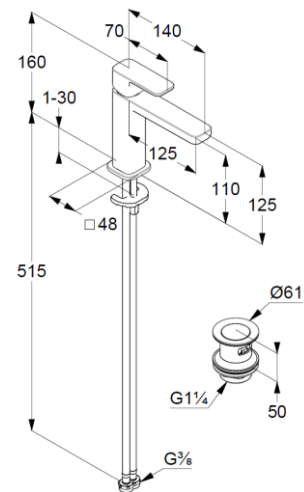

Waschtisch-Einhandmischer 110

Artikel- Nr.: 422880575

Waschtisch-Armatur

Einhebelmischer

1-Loch Montage

geschlossener Hebel, Metall

Strahlregler M18,5 PCA

Keramik-Kartusche mit Heißwasserbegrenzung

Durchflussmenge bei 3 bar 4,5 l/min.

flexible Druckschläuche G $\frac{3}{8}$ DVGW zugelassen

Schnell-Montagesystem

Push open Ablaufgarnitur G1 $\frac{1}{4}$

Produktabbildung/ Product picture

Maßzeichnung/ Dimensional drawing