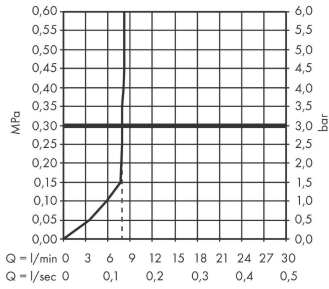

Pulsify S
Brauseset 100 1jet EcoSmart mit Brausestange 65 cm
 Oberfläche: **Chrom** Artikelnummer: **24372000**

Durchflussdiagramm

Die Verbrauchswerte wurden praxisnah mit den dazugehörigen Armaturen (Thermostat/Mischer/ Unterputzventil) gemessen.