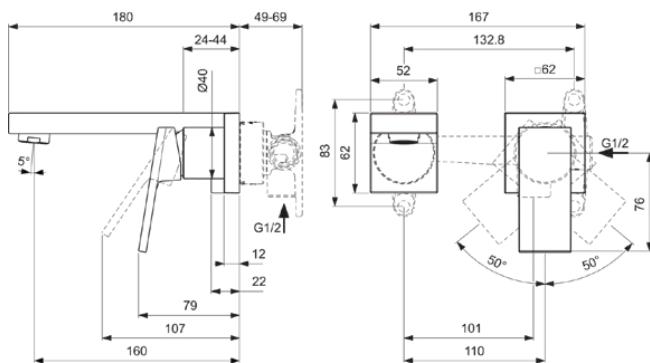

EXTRA

BD509A5

EXTRA | Wand-Waschtischarmatur 167x180x107 mm, 160 mm vertikaler Abstand bis Mitte Auslauf in magnetic grey, Kit 1 required (A1313), 5 l/min (3 bar), ohne Ablaufgarnitur | FirmaFlow, PVD Technologie

Bild & Zeichnung

Allgemeine Informationen

Produktkategorie:	Waschtischarmaturen
Produktart:	Wand-Waschtischarmatur
Marke:	Ideal Standard
Kollektion:	EXTRA
Designer:	Palomba Serafini Associati
Colour:	A5 - Magnetic Grey
Oberflächenveredelung:	satın
Maximale Höhe (mm):	107
Maximale Breite (mm):	167
Ausladung (mm):	180
Befestigungsart:	Kit 1 benötigt
Empfohlenes Unterputz-Kit:	A1313
Nettogewicht (kg):	1.36
EAN Code:	3800861112136