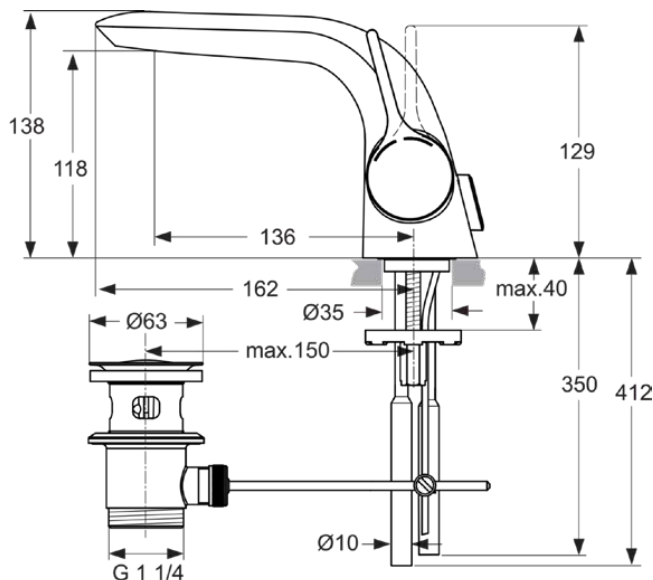

MELANGE

A4258AA

MELANGE | Waschtischarmatur 93x201x138 mm, 136 mm vertikaler Abstand bis Mitte Auslauf in chrom, 12 l/min (3 bar), mit Ablaufgarnitur | EasyFix, Verdeckter Strahlregler, EPD, SmartShine Oberfläche

Bild & Zeichnung

Allgemeine Informationen

| | |
|------------------------|---------------------|
| Produktkategorie: | Waschtischarmaturen |
| Produktart: | Waschtischarmatur |
| Marke: | Ideal Standard |
| Kollektion: | MELANGE |
| Designer: | Artefakt |
| Colour: | AA - Chrom |
| Oberflächenveredelung: | glänzend |
| Maximale Höhe (mm): | 138 |
| Maximale Breite (mm): | 93 |
| Ausladung (mm): | 201 |
| Befestigungsart: | EasyFix |
| Nettogewicht (kg): | 2.05 |
| EAN Code: | 4015413316514 |

| | |
|-----------------------------|------------------------------|
| Normen: | EN 248 DIN 4109-1 EN 817 |
| Name des BGCC-Zertifikates: | 14-NURVSPSRB-3136 |

Produktspezifikationen

| | |
|-------------------------|-------------------------------|
| Anzahl der Griffe: | 1 |
| BlueStart Technologie: | Nein |
| Farbcode: | AA |
| Farbbeschreibung: | chrom |
| Cool Body Technologie: | Nein |
| DVGW-Eigensicher: | Nein |
| Easy-Fix Technologie: | Ja |
| Griff-Anwendung: | Volumen & Temperaturkontrolle |
| Griffposition: | Seitlich |
| IdealPure Technologie: | Nein |
| Mit Kettenöse: | Nein |
| Integrierte Elektronik: | Nein |
| Niederdruckmodell: | Nein |
| Material: | Metall |