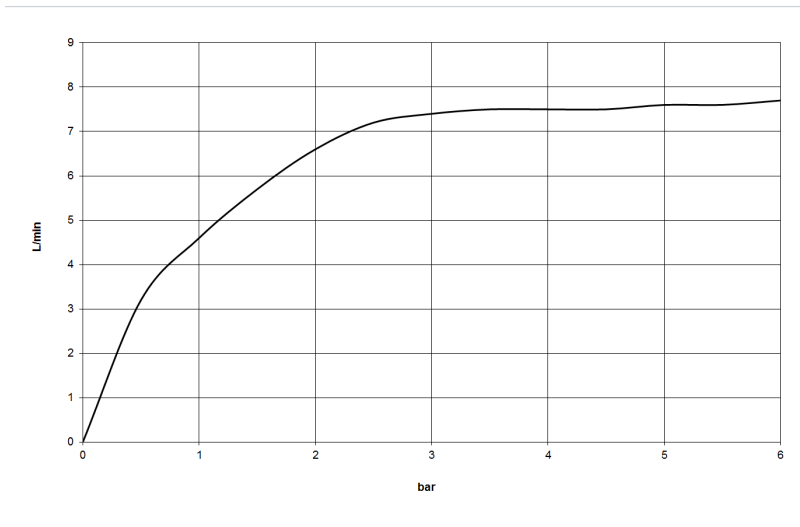

Dusche - Lissé

Schlauchbrausegarnitur mit Einzelrosetten - platin matt

Artikelnummer: 27 803 845-06

Durchflussdiagramm