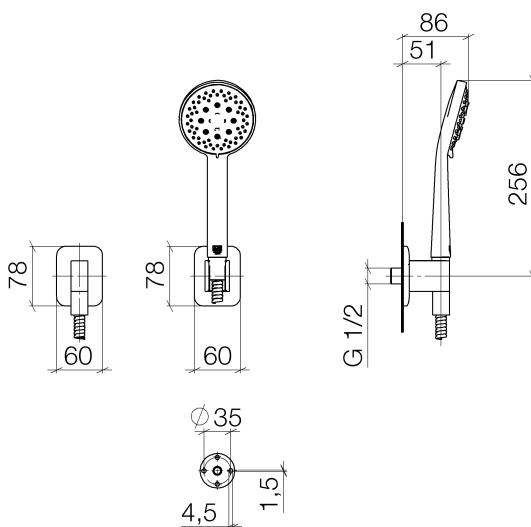

Dusche - Lissé

Schlauchbrausegarnitur mit Einzelrosetten - platin matt

Artikelnummer: 27 803 845-06

- Dreifach bzw. fünffach verstellbar: Normalstrahl, Softstrahl, Massagestrahl
- mit Antikalk-System
- Brauseabgang 3/8"
- Rosette für Wandanschlussbogen 60 x 78 mm
- Rosette für Brausehalter 60 x 78 mm
- Metallbrauseschlauch 1250 mm mit integriertem Verdrehenschutz
- Wandanschlussbogen 1/2"
- Durchfluss max. 7,6 l/min
- Armaturengruppe nach DIN 4109: 1
- Um die überproportional gestiegenen Materialkosten auszugleichen, sehen wir uns leider gezwungen, ab dem 1. Juni 2020 einen Edelmetallzuschlag in Höhe von zehn Prozent für diesen Artikel zu berechnen.
- Der Zuschlag ist nicht im angezeigten Preis enthalten.
- Eigensicher gegen Rückfließen.
- Passt zu Lissé

platin matt

Maßzeichnung

Alle Angaben in mm / inch = mm x 0,0394

Dusche - Lissé

Schlauchbrausegarnitur mit Einzelrosetten - platin matt

Artikelnummer: 27 803 845-06

## Durchflussdiagramm

Dusche - Lissé

Schlauchbrausegarnitur mit Einzelrosetten - platin matt

Artikelnummer: 27 803 845-06

## Empfohlenes Zubehör

35 085 970 90

UP-Wandwinkel -