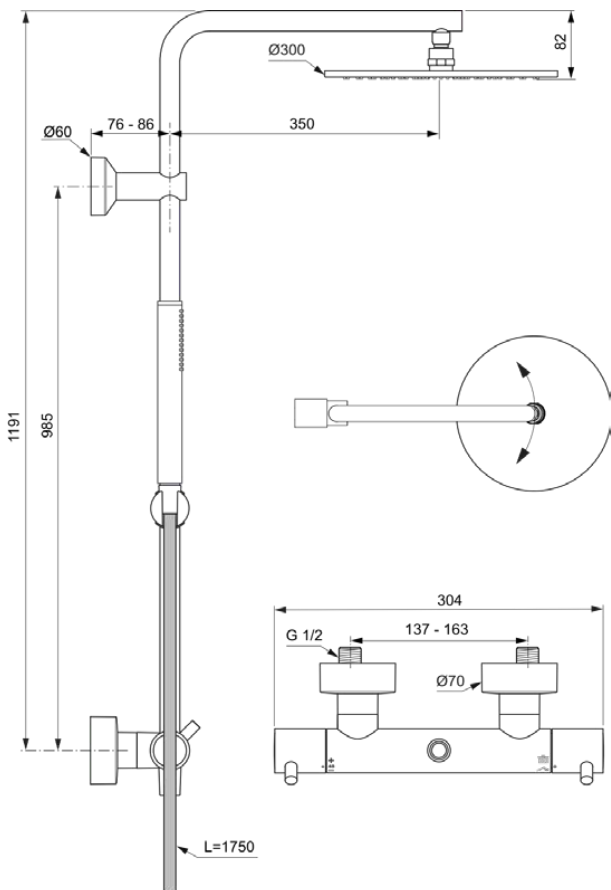

CERATHERM T125

A7589XG

CERATHERM T125 | Duschsystem AP 304x576x1191 mm in schwarz, 12.0 l/min (3 bar) | Thermostatfunktion, Wasser- & Energiesparend

Bild & Zeichnung

Allgemeine Informationen

| | |
|------------------------|----------------|
| Produktkategorie: | Duschsysteme |
| Produktart: | Duschsystem AP |
| Marke: | Ideal Standard |
| Kollektion: | CERATHERM T125 |
| Designer: | Ideal Standard |
| Colour: | XG - Schwarz |
| Oberflächenveredelung: | Matt |
| Maximale Höhe (mm): | 1191 |
| Maximale Breite (mm): | 304 |
| Ausladung (mm): | 576 - 586 |
| Befestigungsart: | S-Anschluss |
| Nettogewicht (kg): | 4.40 |
| EAN Code: | 4015413355124 |

Im Lieferumfang enthaltene Produkte

| | |
|----------|--|
| BC774XG: | IDEALRAIN 1-Funktionshandbrause 25x25x198 mm in schwarz, 8 l/min (3 bar) |
| BE175XG: | IDEALRAIN Brauseschlauch 1750 mm in schwarz |
| A5803XG: | IDEALRAIN Kopfbrause 300x58x300 mm in schwarz, 12 l/min (3 bar) |

| | |
|---|----------|
| Einstellbare Befestigungspunkte: | Nein |
| Farbcode: | XG |
| Farbbeschreibung: | schwarz |
| Cool Body Technologie: | Nein |
| Absperrbare S-Anschlüsse: | Nein |
| Einstellbar Spülzeit: | Nein |
| Höhenverstellbare Handbrause: | Ja |
| Griffposition: | Seitlich |
| Tiefenverstellbare Kopfbrause: | Nein |
| Material: | Metall |
| Maximaler Durchfluss bei 3 bar (l/min): | 12.0 |