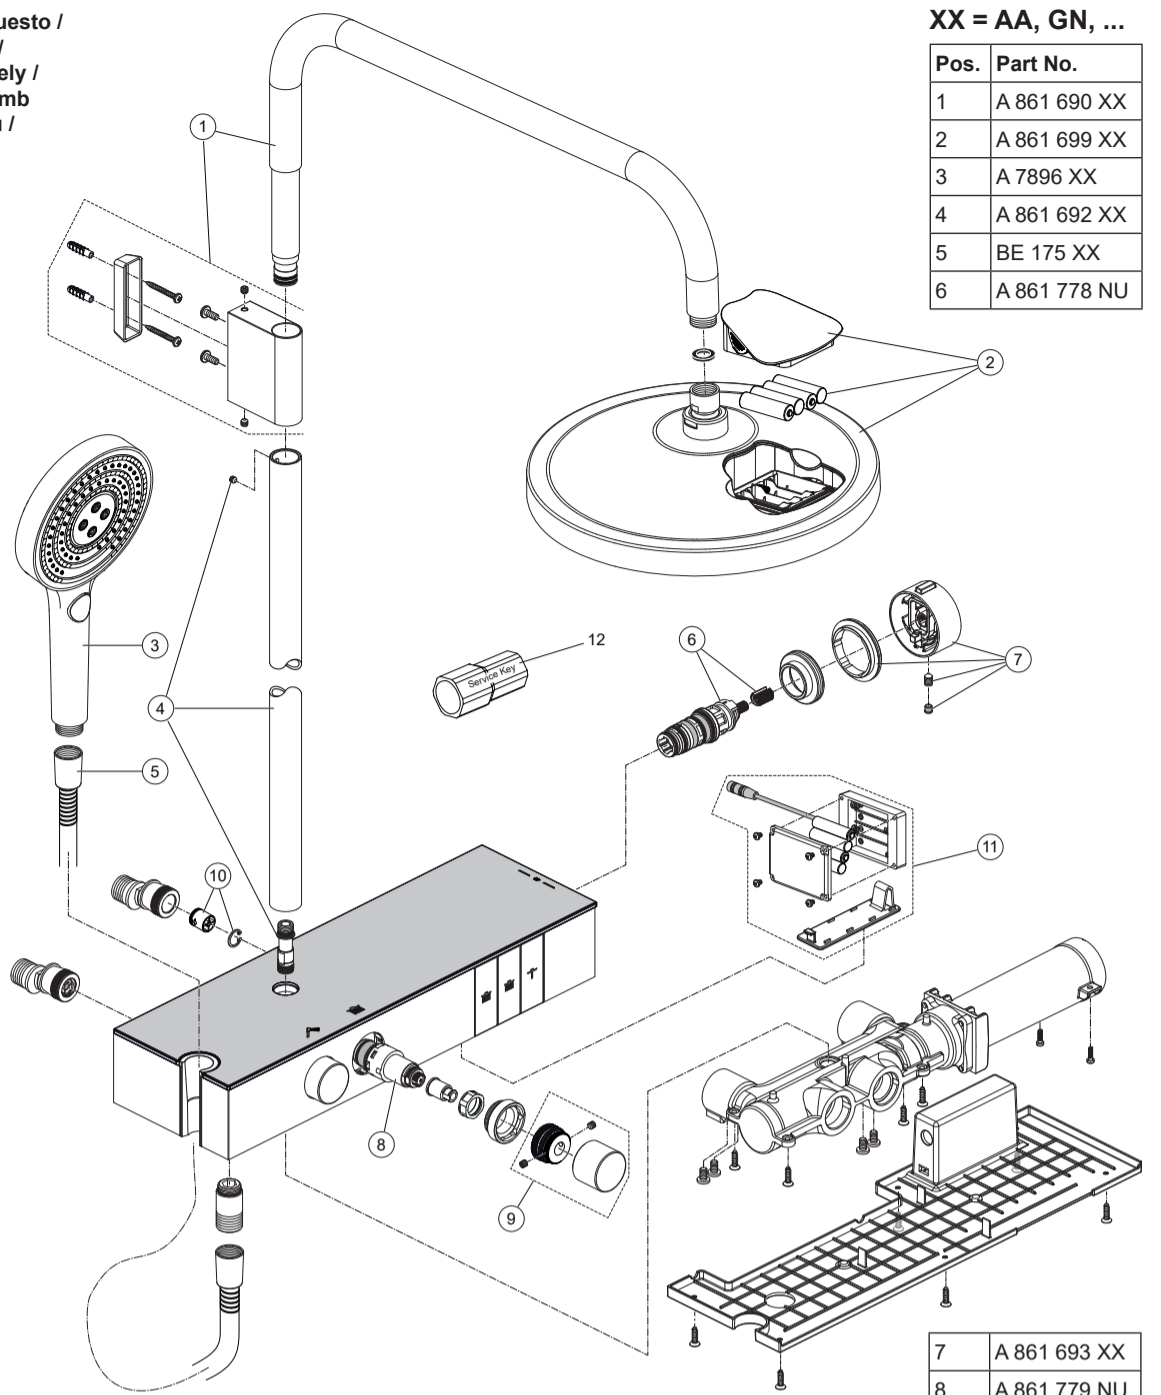

Spare Parts / Ersatzteile / Pièces de recharge / Pezzi di Ricambio / Piezas de requesto /
 Parte de reposição / Reserveonderdelen / Reservdelar / Reservedeler / Varaosat /
 Vraosat / Varahlutir / Ανταλλακτικά / Yedek Parçalar / Náhradní díly / Náhradné diely /
 Nadomestni deli / Резервни части / Запчасти / Części Zapasowe / Piese de schimb
 / Rendelhető alkatrészek / Запасні частини / Reservni delovi / Резервни делови /
 Резервни делови / Atsarginių dalių / Tellitavad varuosad / Rezervju daļi

XX = AA, GN, ...

Pos.	Part No.
1	A 861 690 XX
2	A 861 699 XX
3	A 7896 XX
4	A 861 692 XX
5	BE 175 XX
6	A 861 778 NU

7	A 861 693 XX
8	A 861 779 NU
9	A 861 694 XX
10	A 861 372 NU
11	A 861 730 NU

Ideal Standard