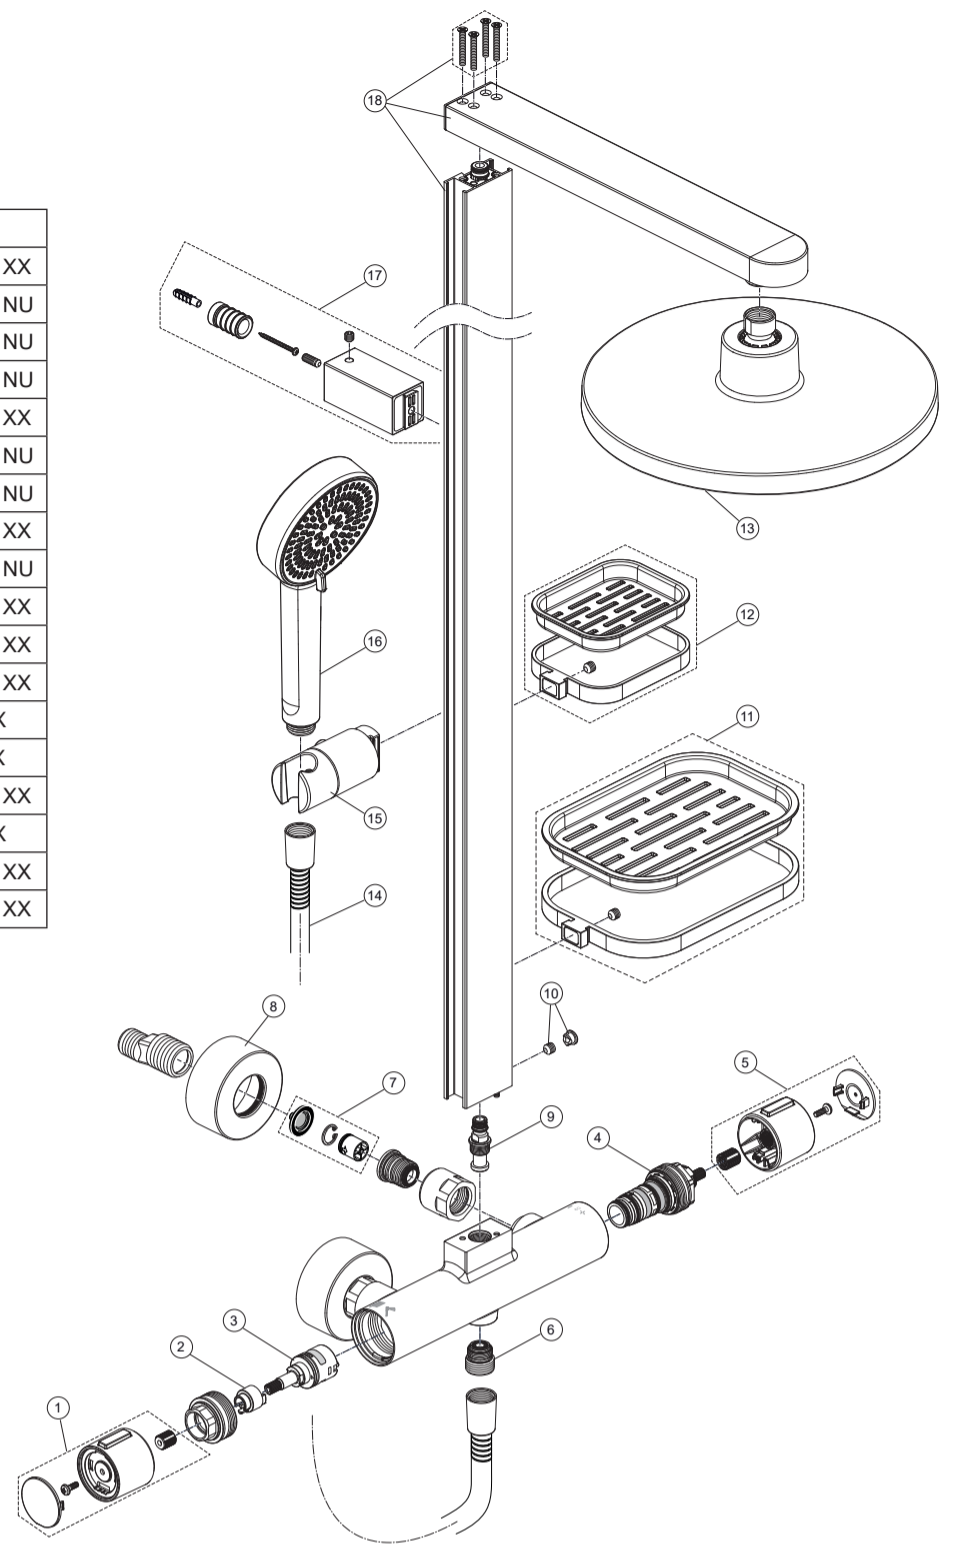

Spare Parts / Ersatzteile / Pièces de recharge / Pezzi di Ricambio / Piezas de requesto /
 Parte de reposição / Reserveonderdelen / Reservdelar / Reservedeler / Varaosat /
 Vraosat / Varahlutir / Ανταλλακτικά / Yedek Parçalar / Náhradní díly / Náhradné diely /
 Nadomestni deli / Резервни части / Запчасти / Części Zapasowe / Piese de schimb /
 Rendelhető alkatrészek / Запасні частини / Reservni delovi / Резервни делови /
 Резервни делови / Atsarginių dalių / Tellitavad varuosad / Rezervju daļi

XX = RO, SI, XG

Pos.	Part No.
1	A 861 620 XX
2	A 861 647 NU
3	A 861 558 NU
4	A 861 622 NU
5	A 861 623 XX
6	A 861 624 NU
7	A 861 372 NU
8	A 861 625 XX
9	A 861 627 NU
10	A 861 640 XX
11	A 861 631 XX
12	A 861 632 XX
13	BD 581 XX
14	BE 175 XX
15	A 861 629 XX
16	BD 580 XX
17	A 861 630 XX
18	A 861 628 XX