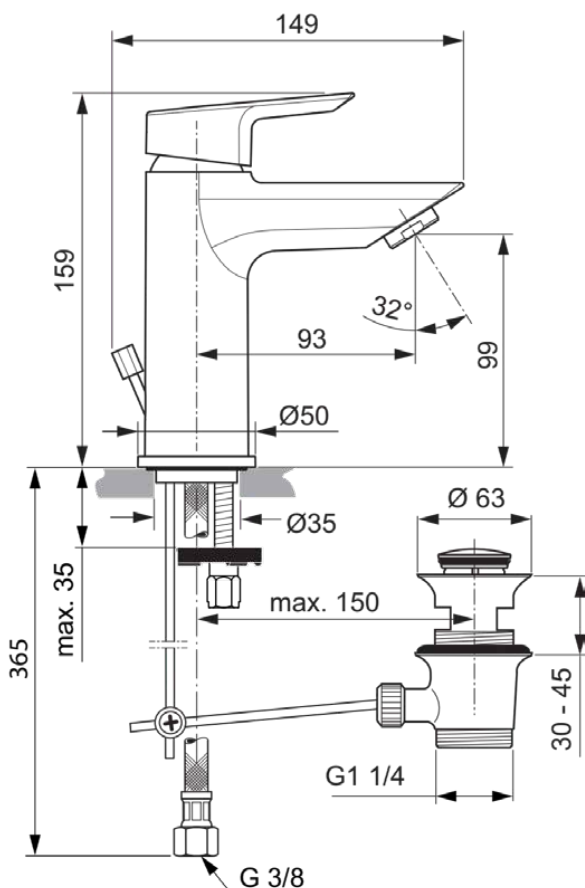

## A6557AA

TESI | Waschtischarmatur 50x149x159 mm, 93 mm vertikaler Abstand bis Mitte Auslauf in chrom, 5 l/min (3 bar), mit Ablaufgarnitur | EasyFix, EPD, FirmaFlow, SmartShine Oberfläche

### Allgemeine Informationen

Produktkategorie:	Waschtischarmaturen
Produktart:	Waschtischarmatur
Marke:	Ideal Standard
Kollektion:	TESI
Designer:	Artefakt
Colour:	AA - Chrom
Oberflächenveredelung:	glänzend
Maximale Höhe (mm):	159
Maximale Breite (mm):	50
Ausladung (mm):	149
Befestigungsart:	EasyFix
Nettogewicht (kg):	1.52
EAN Code:	4015413338226