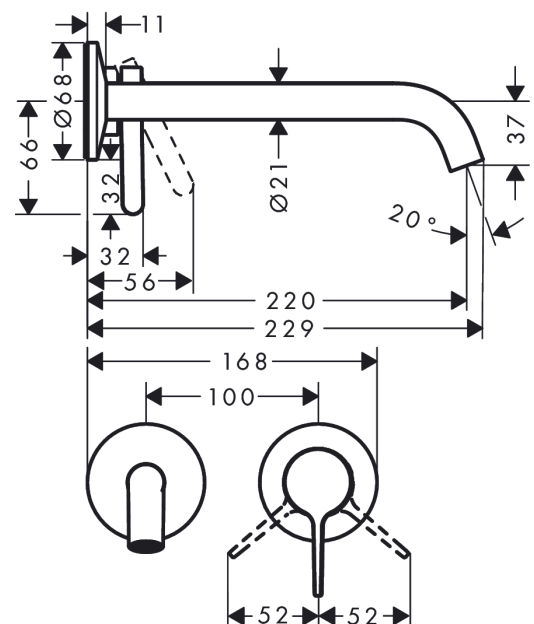

### Merkmale

- besteht aus: Einhebel-Waschtischmischer Unterputz für Wandmontage, Ablaufgarnitur
- Ausladung: 220 mm
- Griffvariante: Hebelgriff
- Strahlart: Normalstrahl
- maximale Durchflussmenge bei 3 bar: 5 l/min
- Keramikmischsystem
- Temperaturbegrenzung einstellbar
- für Durchlauferhitzer geeignet
- unverschleißbare Ablaufgarnitur
- Anschlussart: Grundkörper
- Anschlussgröße: DN15
- Griff rechts oder links positionierbar, abhängig von der Installation des Grundkörpers
- EU-Taxonomie: max. 6 l/min - wesentlicher Beitrag (SC) möglich
- DVGW\_NW-6512DM0627

### Maßzeichnung

## AXOR One

**Einhebel-Waschtischmischer Unterputz für Wandmontage mit Hebelgriff und Auslauf 220 mm**

Oberfläche: **Edelstahl Optic** Artikelnummer: **48120800**