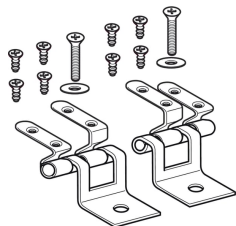

**Geberit Set Scharniere für WC-Sitz Befestigung von vorne**

---

Beispielbild

**Lieferumfang**

- Set à 2 Stück

**Art.-Nr.**      **VE1**598180000    1 St.

---