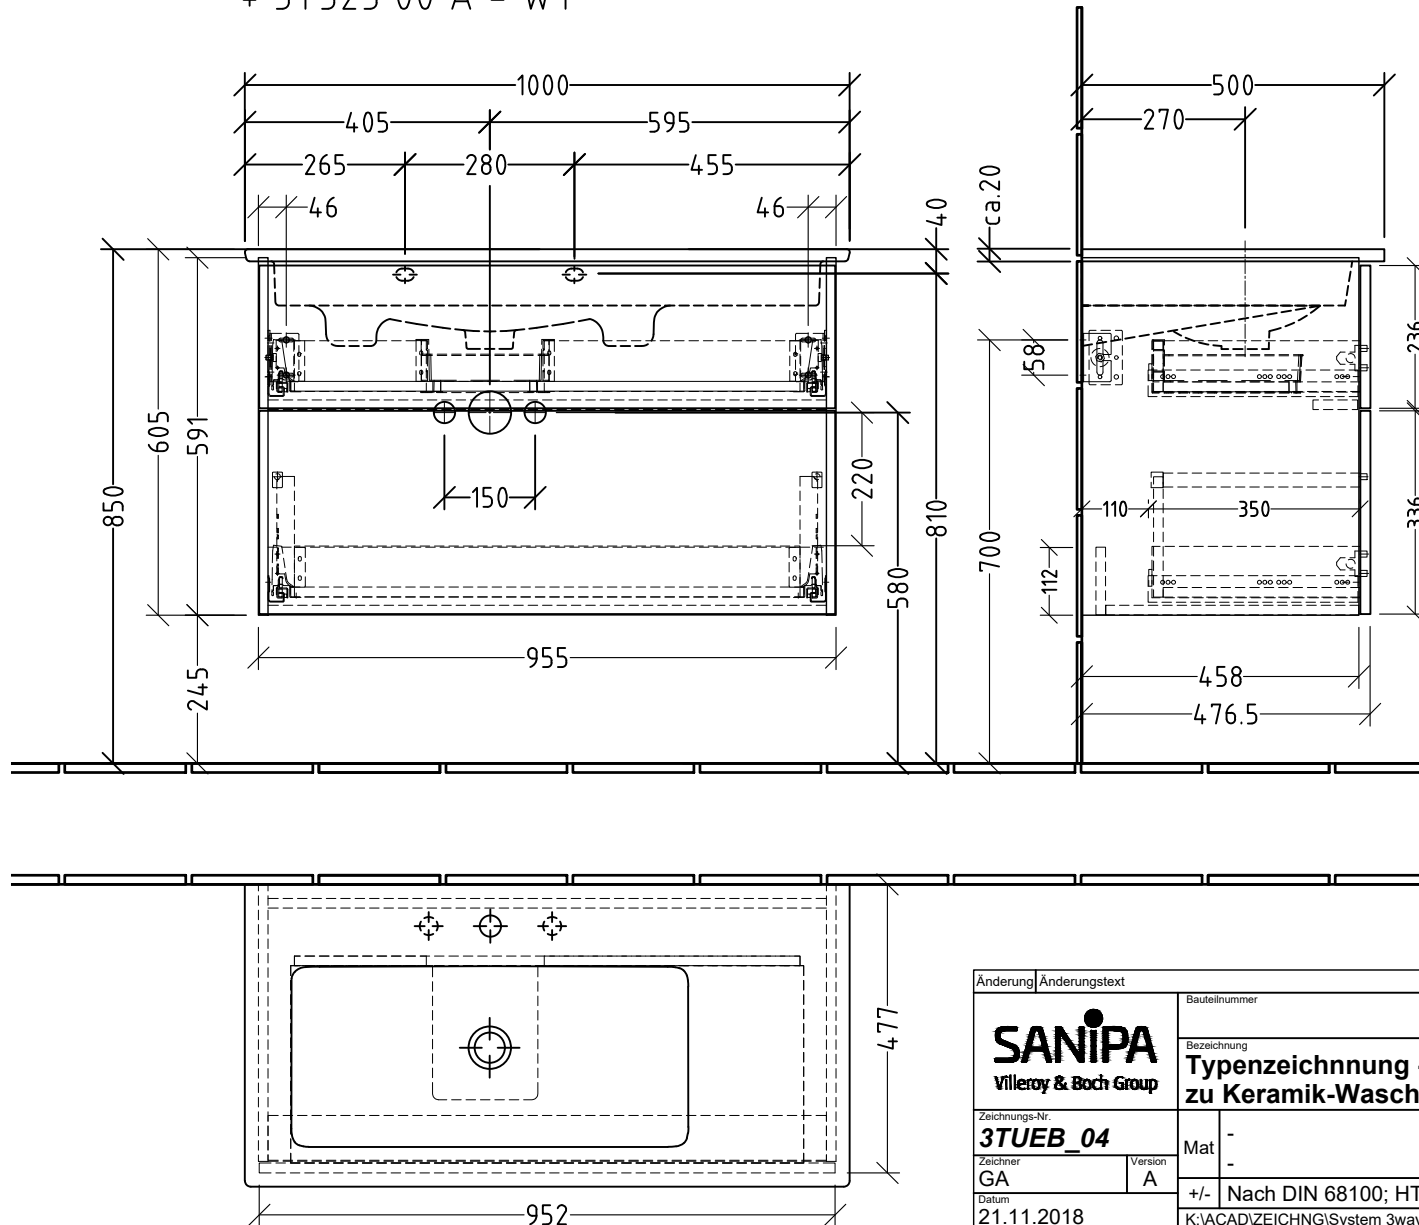

3T325
+ 3T325 00 A - WT

Siphonangaben
vom Hersteller

Änderung	Änderungstext	Revisor	Datum
SANIPA Villeroy & Boch Group		Bauteilnummer	SM/SF
Zeichnungs-Nr. 3TUEB_04		Bezeichnung Typenzeichnung - 3 Way zu Keramik-Waschtisch	
Zeichner	Version	Mat	
GA	A	-	
Datum		+/-	Nach DIN 68100; HT 10
21.11.2018			K:\ACAD\ZEICHNG\System 3way\Übersicht 3T
Diese Zeichnung ist unser geistiges Eigentum und darf ohne unsere Genehmigung nicht kopiert oder Dritten zugänglich gemacht werden.			