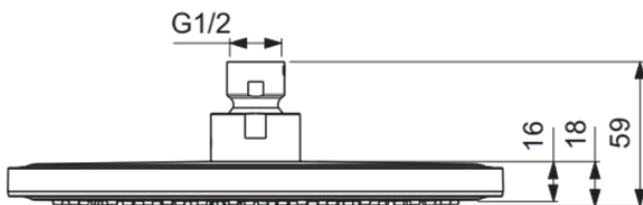

## BD140AA

IDEALRAIN | Kopfbrause 200x59x200 mm in chrom, 12 l/min (3 bar) | EasyClean

### Allgemeine Informationen

Produktkategorie:	Regenbrausen
Produktart:	Kopfbrause
Marke:	Ideal Standard
Kollektion:	IDEALRAIN
Colour:	AA - Chrom
Oberflächenveredelung:	glänzend
Maximale Höhe (mm):	200
Maximale Breite (mm):	200
Ausladung (mm):	59
Nettogewicht (kg):	0.49
EAN Code:	3800861108368