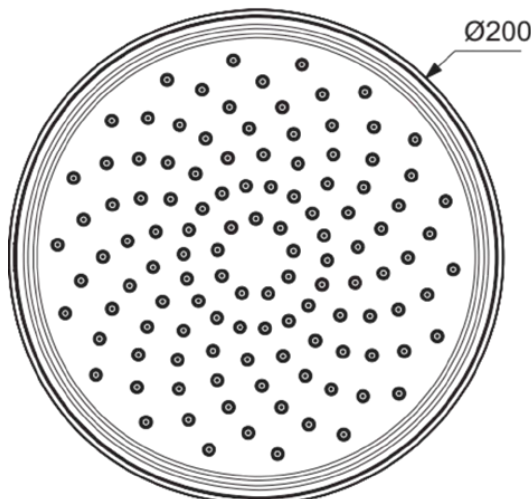

## IDEALRAIN

## BD140AA

IDEALRAIN | Kopfbrause 200x59x200 mm in chrom, 12 l/min (3 bar) | EasyClean

### Allgemeine Informationen

Produktkategorie:	Regenbrausen
Produktart:	Kopfbrause
Marke:	Ideal Standard
Kollektion:	IDEALRAIN
Colour:	AA - Chrom
Oberflächenveredelung:	glänzend
Maximale Höhe (mm):	200
Maximale Breite (mm):	200
Ausladung (mm):	59
Nettogewicht (kg):	0.49
EAN Code:	3800861108368