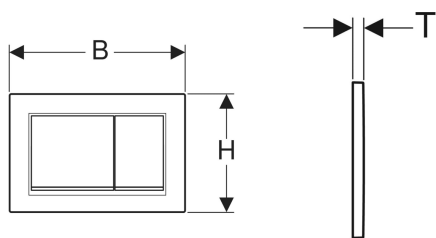

Geberit Omega20 (ex Omega30) Betätigungsplatte für 2-Mengen-Spülung, Square

Beispielbild

Verwendungszwecke

- Zur Spülauslösung bei Omega UP-Spülkästen

Eigenschaften

- Betätigung von oben oder von vorne

Lieferumfang

- Befestigungsrahmen
- 2 Distanzbolzen
- 2 Drückerstangen
- Befestigungsmaterial

- Drückerstangen schallgedämmt, werkzeuglose Schnelleinstellung

Technische Daten

Betätigungskraft (N) max. | 20 N

Art.-Nr.	Farbe / Oberfläche	Werkstoff	B	H	T	VE1	VE2
115.080.KJ.1	Platte und Tasten: weiß Designstreifen: hochglanz-verchromt	Kunststoff	21.2 cm	14.2 cm	1 cm	1 St.	10 St.