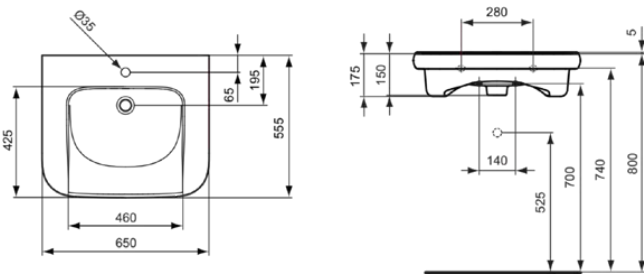

CONTOUR 21

S253301

CONTOUR 21 | Waschtisch 650x555x175 mm in weiß glänzend, 1 Hahnloch, ohne Überlauf

Bild & Zeichnung

Allgemeine Informationen

Produktkategorie:	Waschtische
Produktart:	Waschtisch
Marke:	Ideal Standard
Kollektion:	CONTOUR 21
Designer:	Ideal Standard
Colour:	01 - Weiß Glänzend
Oberflächenveredelung:	glänzend
Maximale Höhe (mm):	175
Maximale Breite (mm):	650
Ausladung (mm):	555
Nettogewicht (kg):	19.00
EAN Code:	5017830434924

Downloads

- [• EPD](#)

Produktstandards & Zertifikate

Normen:	EN 14688
Declaration of Performance classification (DoP):	CL25

Produktspezifikationen

Farbcode:	01
Farbbeschreibung:	weiß glänzend
Barrierefreies Produkt:	Nein
Mit Kettenöse:	Nein
Material:	Keramik
Materialspezifikation:	Feinfeuerton
Anzahl von Hahnlöchern je Waschbecken:	1
Anzahl von Waschbecken:	1
Sichtbarer Überlauf:	Nein
PVD Technologie:	Nein
Ablagefläche:	Hinten
Oberflächenveredelung:	glänzend
Position des Hahnlochs:	Mitte
Mit Rückwand:	Nein
Mit Verschlussstopfen:	Nein
Mit Überlauf:	Nein
Mit Siphon:	Nein
Montageart:	wandhängend