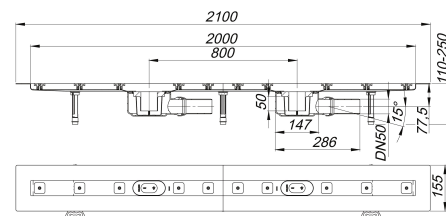

Duschrinne CeraLine F Duo 2000 mm, DN 50

Artikelnummer: 524089

GTIN: 4001636524089

Rabattgruppe: 8

Beschreibung:

Duschrinne CeraLine F Duo 2000 mm, DN 50

nach DIN EN 1253

für die Montage in der Fläche mit zwei Ablaufgehäusen, Ablaufstutzen DN 50 seitlich, mit Kugelgelenk, verstellbar von 0 – 15 Grad

Ausführung:

- schallentkoppelnde Montagefüße zur Höheneinstellung
- besonderer Flansch zum sicheren Anschluss an Verbundabdichtungen gemäß DIN 18534
- Geruchs- und Reinigungsverschluss, Sperrwasserhöhe 50 mm
- höhenverstellbare Justierschrauben
- Bauschutz
- Fliesenanschlag
- Rahmenklemmstück

Material:

Rinnenkörper Edelstahl 1.4301, Ablaufkörper Polypropylen, hochschlagfest

Mögliche Sonderausführungen für Duschrinnen CeraLine F Duo: Zwischenlängen bis 2000 mm. Bitte anfragen!

Ablaufleistungen nach DIN EN 1253:

Nennweite	Produktnorm	Min. Ablaufleistung nach Norm	Anstauhöhe nach Norm
DN 50	DIN EN 1253	0,80 l/s	20,00 mm

Ersatzteile:

523983 Stellschrauben-Set