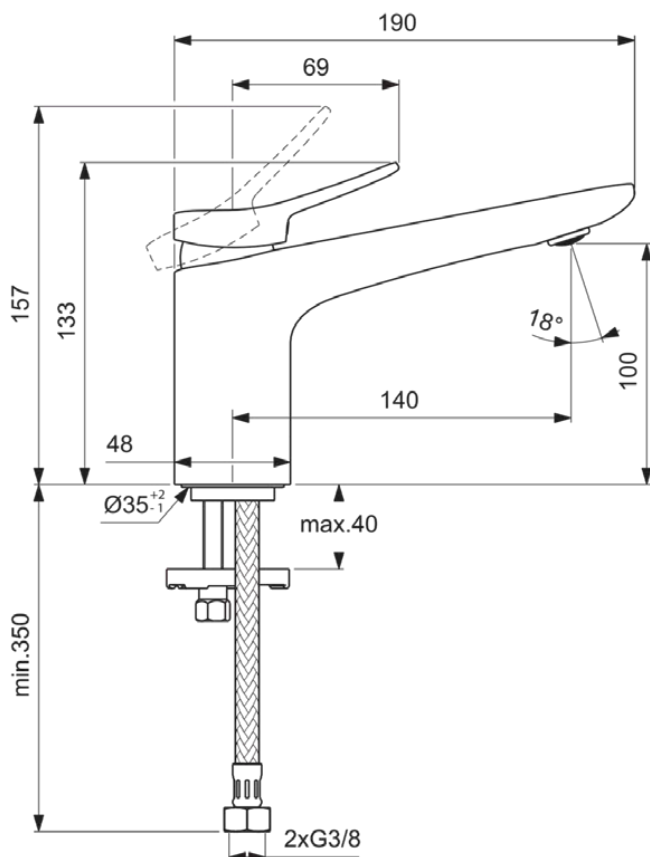

## BD457A2

CONCA | Waschtischarmatur 48x190x133 mm, 140 mm vertikaler Abstand bis Mitte Auslauf in brushed gold, 5 l/min (3 bar), ohne Ablaufgarnitur | EasyFix, FirmaFlow, PVD Technologie

### Allgemeine Informationen

Produktkategorie:	Waschtischarmaturen
Produktart:	Waschtischarmatur
Marke:	Ideal Standard
Kollektion:	CONCA
Designer:	Palomba Serafini Associati
Colour:	A2 - Brushed Gold
Oberflächenveredelung:	satın
Maximale Höhe (mm):	133
Maximale Breite (mm):	48
Ausladung (mm):	190
Befestigungsart:	EasyFix
Nettogewicht (kg):	1.40
EAN Code:	3800861110774