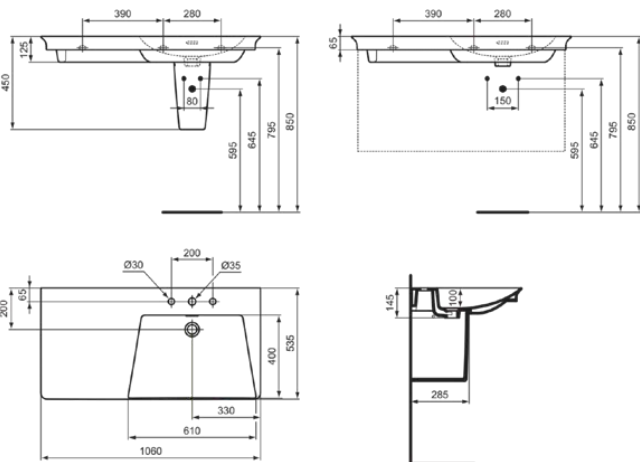

LDV

E2697MA

LDV | Möbelwaschtisch 1060x535x145 mm in weiß, 3 Hahnlöcher, mit Überlauf | IdealPlus

Bild & Zeichnung

Allgemeine Informationen

Produktkategorie:	Waschtische
Produktart:	Möbelwaschtisch
Marke:	Ideal Standard
Kollektion:	LDV
Designer:	Palomba Serafini Associati
Colour:	MA - Weiß
Oberflächenveredelung:	glänzend
Maximale Höhe (mm):	145
Maximale Breite (mm):	1060
Ausladung (mm):	535
Befestigungsart:	Befestigungsschrauben
Nettogewicht (kg):	36.50
EAN Code:	5017830564102

Features

IdealPlus

Produktstandards & Zertifikate

Normen:	EN 14688
---------	----------

Produktspezifikationen

Farbcode:	MA
Farbbeschreibung:	weiß
Eckmodell:	Nein
IdealPlus Technologie:	Ja
Barrierefreies Produkt:	Nein
Mit Kettenöse:	Nein
Material:	Keramik
Materialspezifikation:	Feinfeurton
Anzahl von Hahnlöchern je Waschbecken:	3
Anzahl von Waschbecken:	1
Sichtbarer Überlauf:	Ja
PVD Technologie:	Nein
Ablagefläche:	Hinten / links
Oberflächenveredelung:	glänzend
Position des Hahnlochs:	Links / Rechts / Mitte
Form des Überlaufs:	Geschlitzt
Mit Rückwand:	Nein
Mit Verschlussstopfen:	Nein
Mit Überlauf:	Ja
Mit Siphon:	Nein
Befestigungsart:	Befestigungsschrauben

LDV

E2697MA

LDV | Möbelwaschtisch 1060x535x145 mm in weiß, 3 Hahnlöcher, mit Überlauf | IdealPlus

Montageart:

wandhängend

Ihr Kontakt vor Ort:

België • Belgique

Ideal Standard Produktions-GmbH
Corporate Village - Frame 21 Building
Da Vincilaan 2
B-1935 Zaventem
☎ +32 2 325 66 00
✉ +32 2 325 66 01
www.idealstandard.be