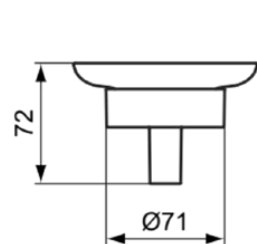

CONNECT

A9155AA

CONNECT | Seifenschale 109x126x72 mm in chrom

Bild & Zeichnung

Allgemeine Informationen

Produktkategorie:	Badaccessoires
Produktart:	Seifenschale
Marke:	Ideal Standard
Kollektion:	CONNECT
Colour:	AA - Chrom
Oberflächenveredelung:	glänzend
Maximale Höhe (mm):	72
Maximale Breite (mm):	109
Ausladung (mm):	126
Befestigungsart:	Befestigungsschrauben
Nettogewicht (kg):	0.65
EAN Code:	4015234823758

Downloads

- [Declaration of Conformity](#)
- [Installation Guide](#)
- [Spare Parts List](#)

Produktspezifikationen

Anzahl der Befestigungspunkte:	2
Farbcode:	AA
Farbbeschreibung:	chrom
Verdeckte Befestigung:	Ja
Material:	Metall
Material der Befestigungshalterung:	Metall
Material des Einsatzes:	Glas
PVD Technologie:	Nein
Smartshine:	Ja
Oberflächenschutz:	verchromt
Oberflächenveredelung:	glänzend
Mit Rosette(n):	Nein
Einsatz herausnehmbar:	Ja
Befestigungsmaterial im Lieferumfang enthalten:	Ja
Befestigungsart:	Befestigungsschrauben
Montageart:	wandhängend