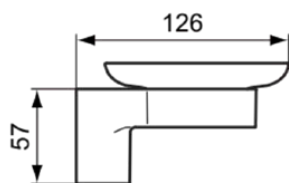

CONNECT

A9155AA

CONNECT | Seifenschale 109x126x72 mm in chrom

Bild & Zeichnung

Allgemeine Informationen

Produktkategorie:	Badaccessoires
Produktart:	Seifenschale
Marke:	Ideal Standard
Kollektion:	CONNECT
Colour:	AA - Chrom
Oberflächenveredelung:	glänzend
Maximale Höhe (mm):	72
Maximale Breite (mm):	109
Ausladung (mm):	126
Befestigungsart:	Befestigungsschrauben
Nettogewicht (kg):	0.65
EAN Code:	4015234823758

Downloads

- [Declaration of Conformity](#)
- [Installation Guide](#)
- [Spare Parts List](#)

Produktspezifikationen

Anzahl der Befestigungspunkte:	2
Farbcode:	AA
Farbbeschreibung:	chrom
Verdeckte Befestigung:	Ja
Material:	Metall
Material der Befestigungshalterung:	Metall
Material des Einsatzes:	Glas
PVD Technologie:	Nein
Smartshine:	Ja
Oberflächenschutz:	verchromt
Oberflächenveredelung:	glänzend
Mit Rosette(n):	Nein
Einsatz herausnehmbar:	Ja
Befestigungsmaterial im Lieferumfang enthalten:	Ja
Befestigungsart:	Befestigungsschrauben
Montageart:	wandhängend